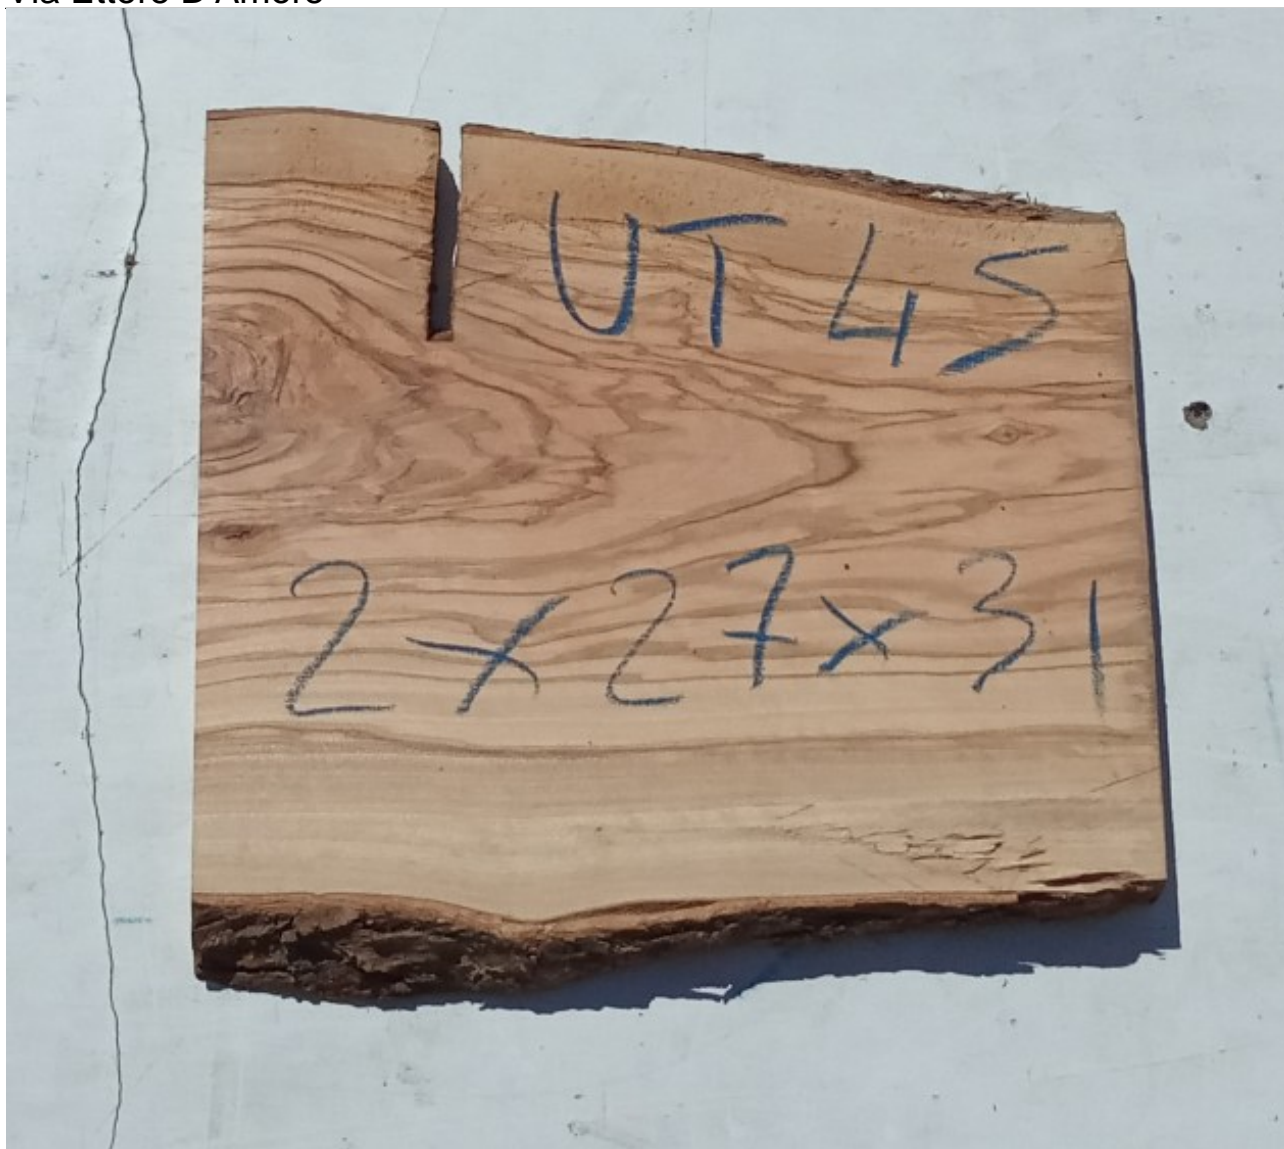

# Brico Legno Store

Tecno Wood

Via Ettore D'Amore

**Tavola legno di Ulivo Non Refilato Piallato mm 20  
x 270 x 310**

# Brico Legno Store

Tecno Wood  
Via Ettore D'Amore

All'interno foto più dettagliate di questa tavola, fornita non refilata con finitura piallata. Legno di Ulivo già stagionato. Nelle foto al lato il pezzo oggetto di questa vendita, fotografato su entrambe le facce. Si precisa che la misurazione viene prelevata verso il centro della tavola mediando la larghezza di entrambi i lati. PEZZO UNICO

# Brico Legno Store

Tecno Wood  
Via Ettore D'Amore

---

Descrizione Tavola in legno massello di **Ulivo piallato**

Nella foto al lato il pezzo reale oggetto di questa vendita

### **Dimensioni:**

mm 20 x 270 x 310

Tolleranza sulle dimensioni come per legge.