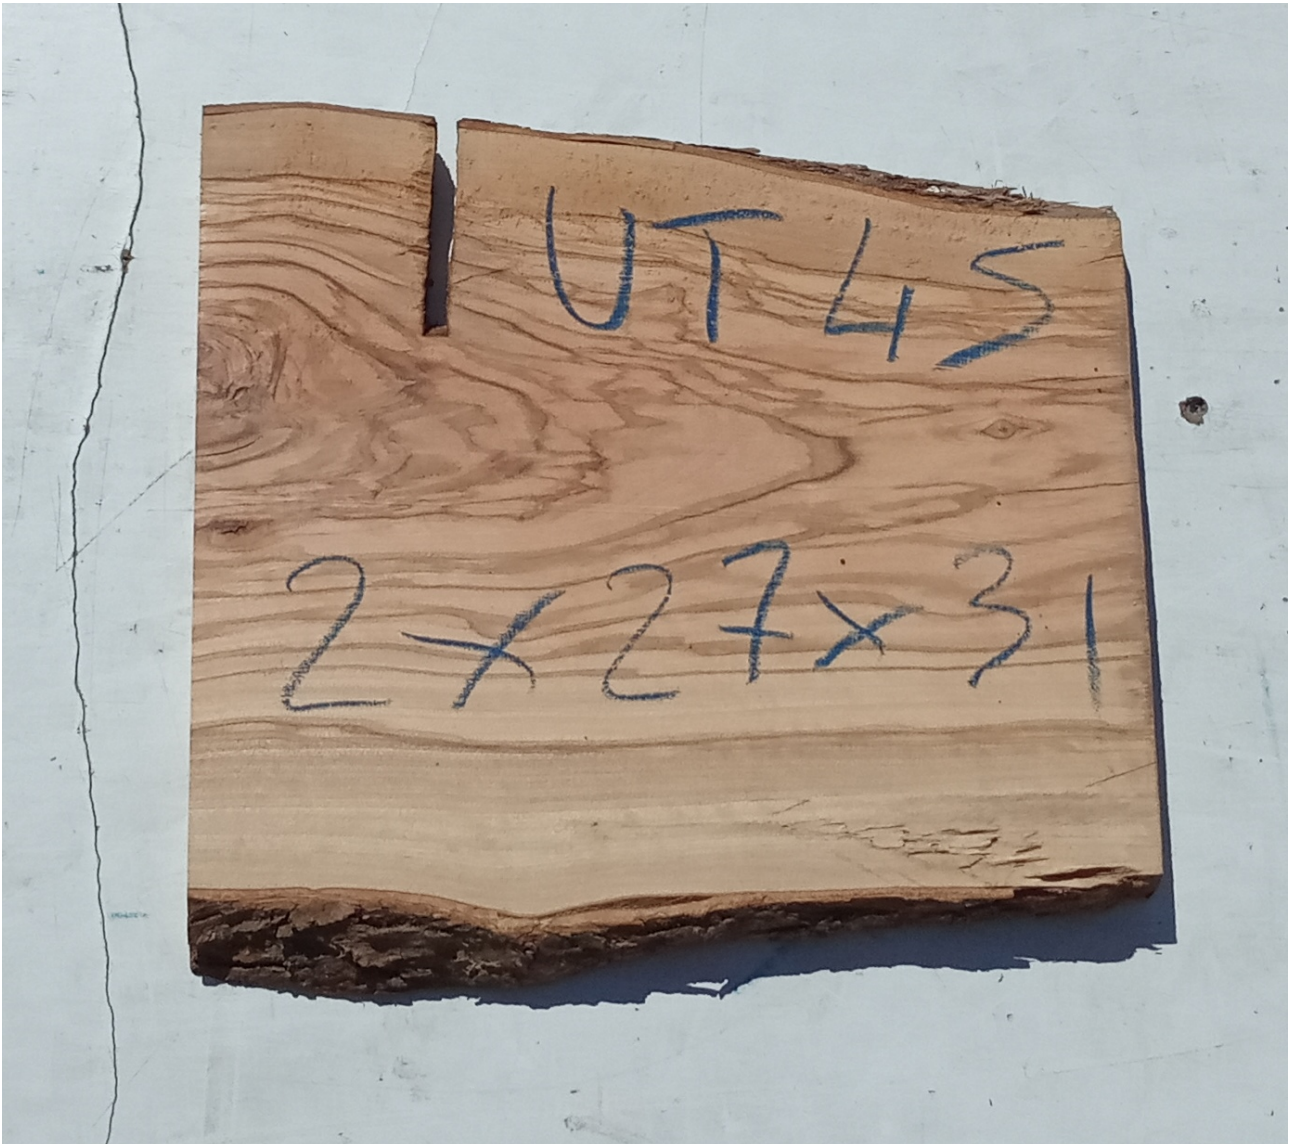

# Brico Legno Store

Tecno Wood

Via Ettore D'Amore

**Tavola legno di Ulivo Non Refilato Piallato mm 20  
x 270 x 310**

# Brico Legno Store

Tecno Wood  
Via Ettore D'Amore

All'interno foto più dettagliate di questa tavola, fornita non refilata con finitura piallata. Legno di Ulivo già stagionato. Nelle foto al lato il pezzo oggetto di questa vendita, fotografato su entrambe le facce. Si precisa che la misurazione viene prelevata verso il centro della tavola mediando la larghezza di entrambi i lati. PEZZO UNICO

# Brico Legno Store

Tecno Wood  
Via Ettore D'Amore

---

Descrizione Tavola in legno massello di **Ulivo piallato**

Nella foto al lato il pezzo reale oggetto di questa vendita

### **Dimensioni:**

mm 20 x 270 x 310

Tolleranza sulle dimensioni come per legge.