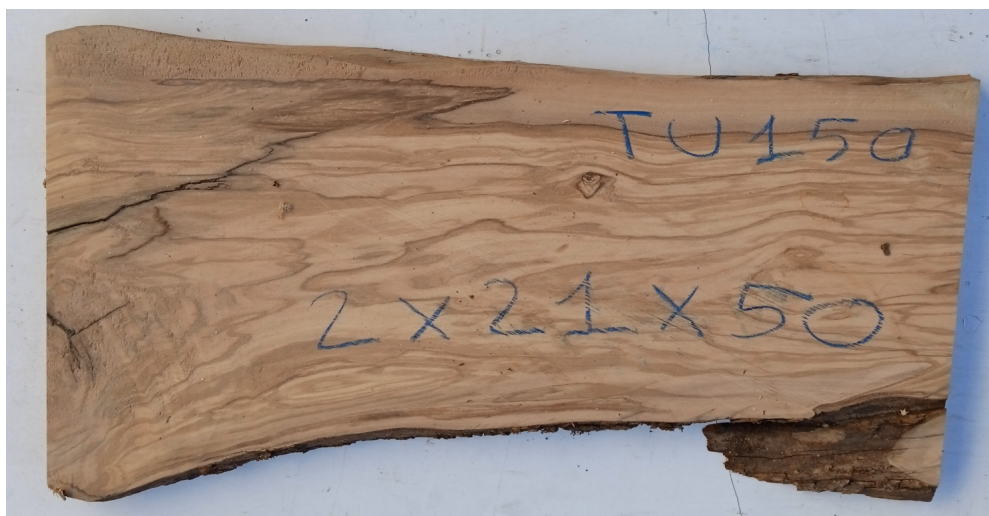

Tavola legno di Ulivo Non Refilato Piallato mm 20 x 260 x 600

All'interno foto più dettagliate di questa tavola, fornita non refilata con finitura piallata. Legno di Ulivo già stagionato. Nelle foto al lato il pezzo oggetto di questa vendita, fotografato su entrambe le facce. Si precisa che la misurazione viene prelevata verso il centro della tavola mediando la larghezza di entrambi i lati. PEZZO UNICO

Di solito spedito in 3-5 giorni

[Fai una domanda su questo prodotto](#)

Descrizione

Tavola in legno massello di **Ulivo piallato**

Nella foto al lato il pezzo reale oggetto di questa vendita

Dimensioni:

mm 20 x 210 x 500

Pezzo unico disponibile

Si precisa che la misurazione viene prelevata verso il centro della tavola mediando la larghezza di entrambi i lati.

Tolleranza sulle dimensioni come per legge.

CARATTERISTICHE:

Descrizione generale: durame di colore giallo bruno con striature più chiare e variegata anche di colore più scuro.