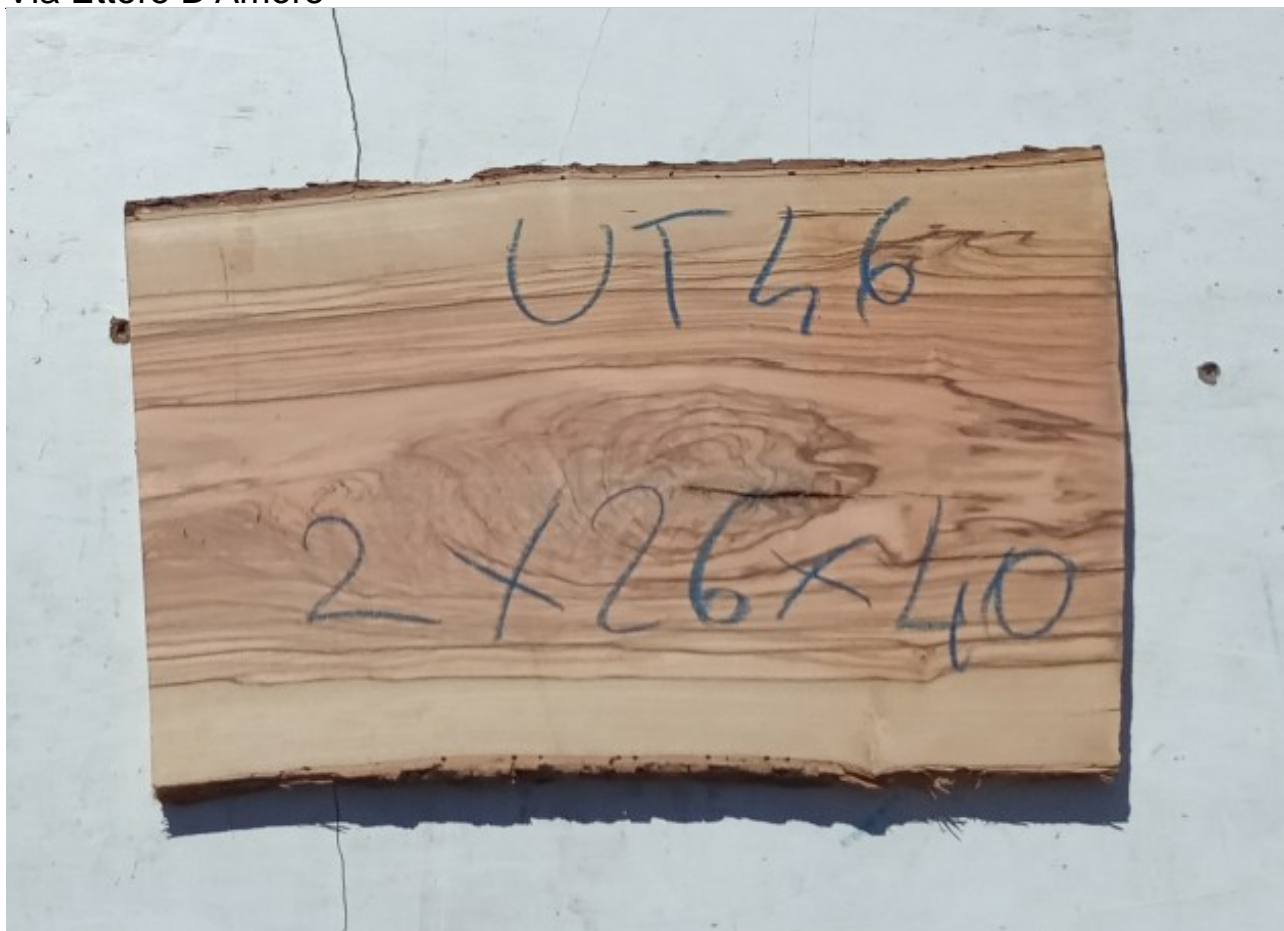

Brico Legno Store

Tecno Wood

Via Ettore D'Amore

Tavola legno di Ulivo Non Refilato Piallato mm 20 x 260 x 400

Brico Legno Store

Tecno Wood
Via Ettore D'Amore

All'interno foto più dettagliate di questa tavola, fornita non refilata con finitura piallata. Legno di Ulivo già stagionato. Nelle foto al lato il pezzo oggetto di questa vendita, fotografato su entrambe le facce. Si precisa che la misurazione viene prelevata verso il centro della tavola mediando la larghezza di entrambi i lati. PEZZO UNICO

Descrizione

Tavola in legno massello di **Ulivo piallato**

Brico Legno Store

Tecno Wood
Via Ettore D'Amore

Nella foto al lato il pezzo reale oggetto di questa vendita

Dimensioni:

mm 20 x 260 x 400

Tolleranza sulle dimensioni come per legge.

Pezzo unico disponibile

Si precisa che la misurazione viene prelevata verso il centro della tavola mediando la larghezza di entrambi i lati.

Ideale per la realizzazione di taglieri o vassoi in legno di Ulivo.