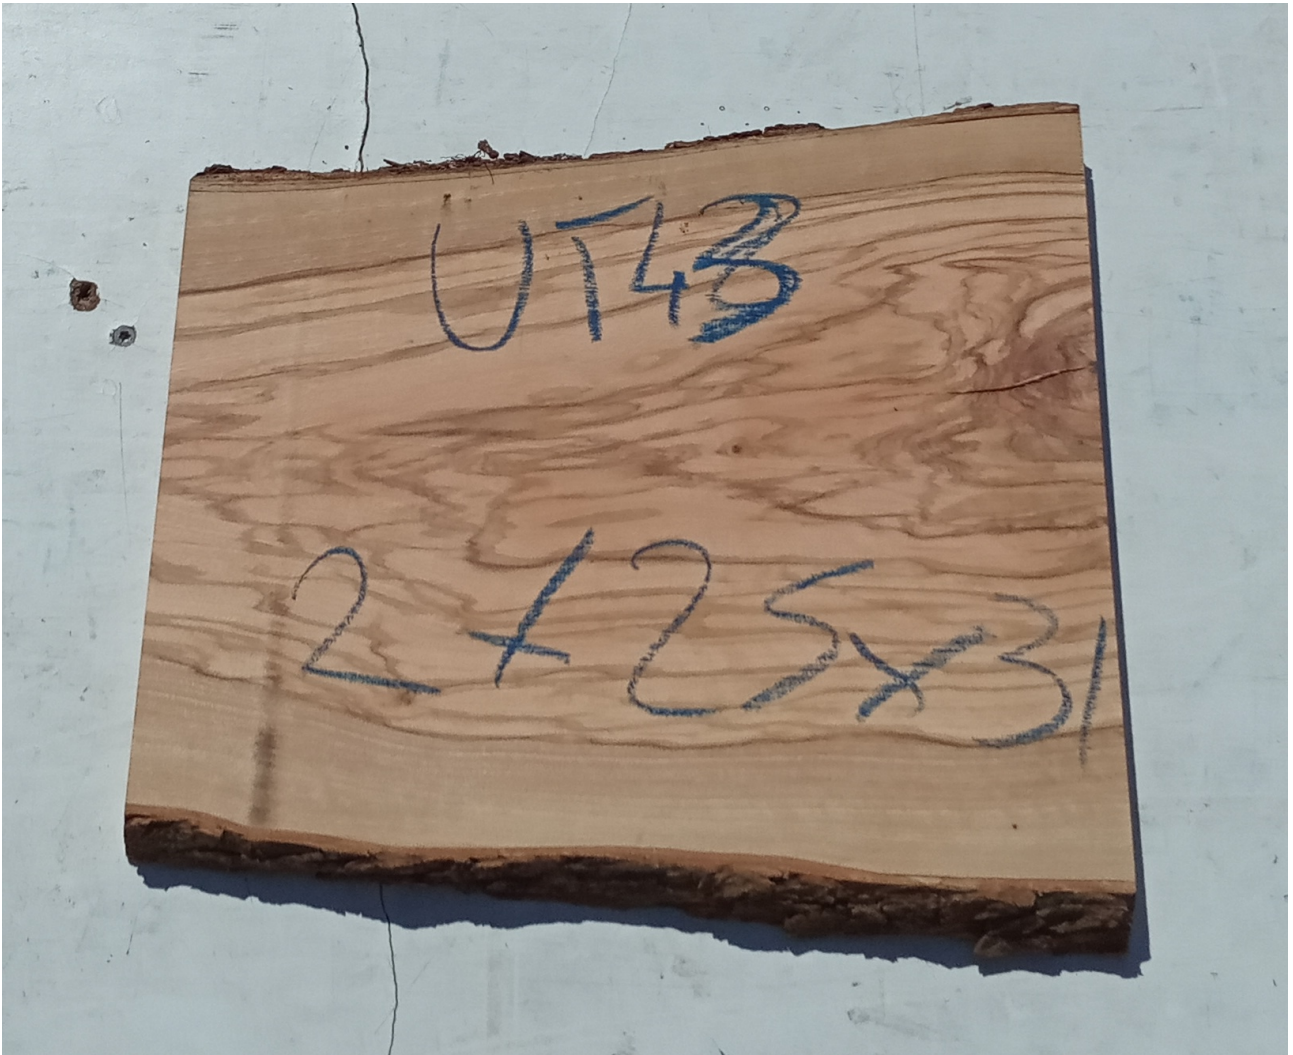

Brico Legno Store

Tecno Wood

Via Ettore D'Amore

Tavola legno di Ulivo Non Refilato Piallato mm 20 x 250 x 310

Brico Legno Store

Tecno Wood
Via Ettore D'Amore

All'interno foto più dettagliate di questa tavola, fornita non refilata con finitura piallata. Legno di Ulivo già stagionato. Nelle foto al lato il pezzo oggetto di questa vendita, fotografato su entrambe le facce. Si precisa che la misurazione viene prelevata verso il centro della tavola mediando la larghezza di entrambi i lati. PEZZO UNICO

Brico Legno Store

Tecno Wood
Via Ettore D'Amore

Descrizione Tavola in legno massello di **Ulivo piallato**

Nella foto al lato il pezzo reale oggetto di questa vendita

Dimensioni:

mm 20 x 250 x 310

Tolleranza sulle dimensioni come per legge.

Pezzo unico disponibile

Si precisa che la misurazione viene prelevata verso il centro della tavola mediando la larghezza di entrambi i lati.

Ideale per la realizzazione di taglieri o vassoi in legno di Ulivo.