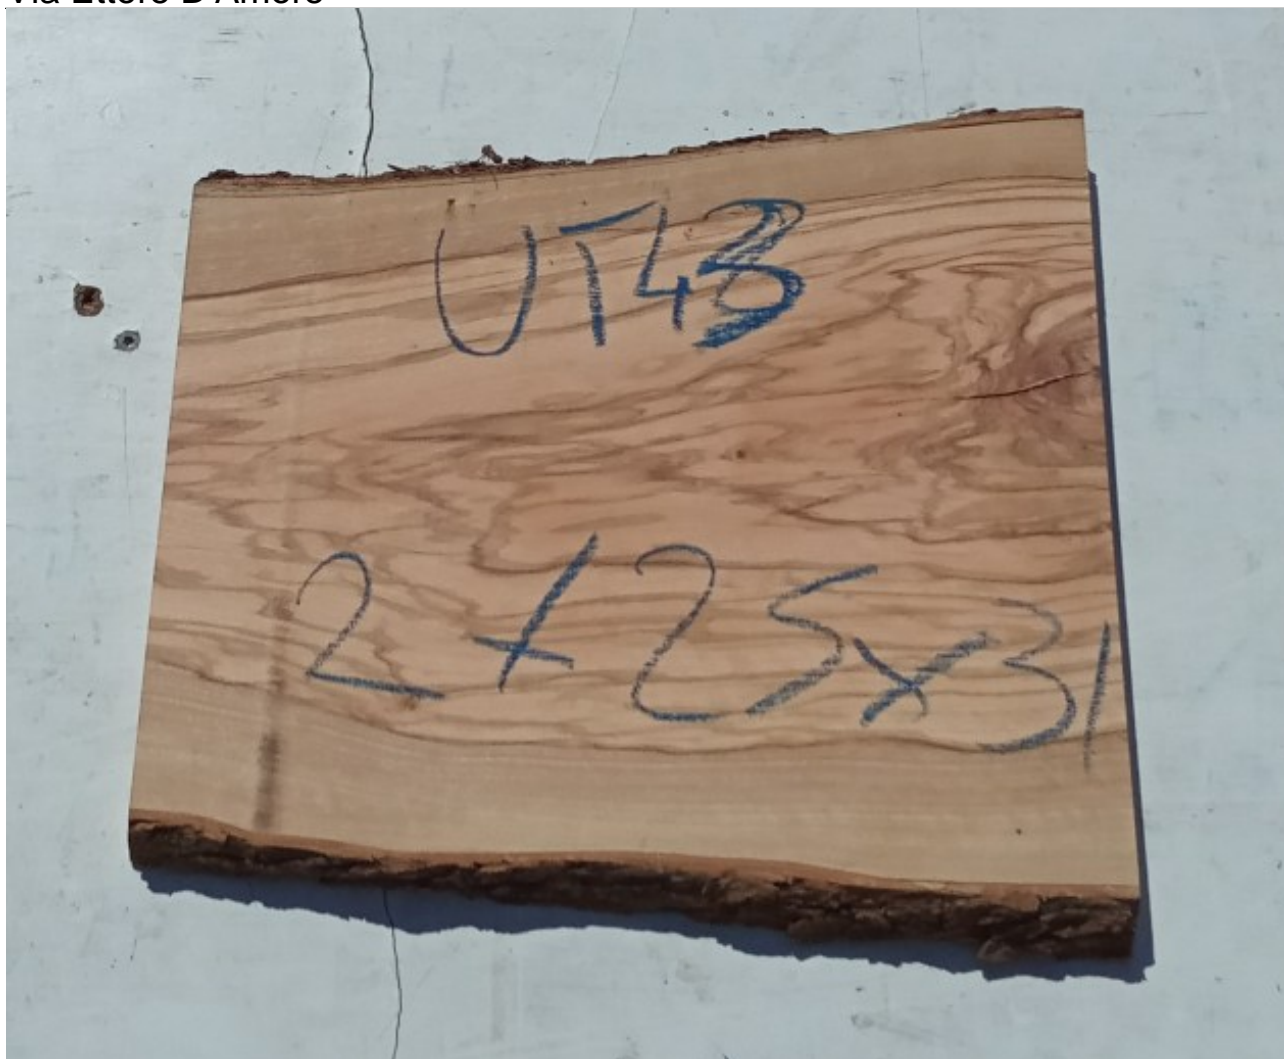

Brico Legno Store

Tecno Wood

Via Ettore D'Amore

Tavola legno di Ulivo Non Refilato Piallato mm 20 x 250 x 310

Brico Legno Store

Tecno Wood
Via Ettore D'Amore

All'interno foto più dettagliate di questa tavola, fornita non refilata con finitura piallata. Legno di Ulivo già stagionato. Nelle foto al lato il pezzo oggetto di questa vendita, fotografato su entrambe le facce. Si precisa che la misurazione viene prelevata verso il centro della tavola mediando la larghezza di entrambi i lati. PEZZO UNICO

Brico Legno Store

Tecno Wood
Via Ettore D'Amore

Descrizione Tavola in legno massello di **Ulivo piallato**

Nella foto al lato il pezzo reale oggetto di questa vendita

Dimensioni:

mm 20 x 250 x 310

Tolleranza sulle dimensioni come per legge.

Pezzo unico disponibile

Si precisa che la misurazione viene prelevata verso il centro della tavola mediando la larghezza di entrambi i lati.

Ideale per la realizzazione di taglieri o vassoi in legno di Ulivo.