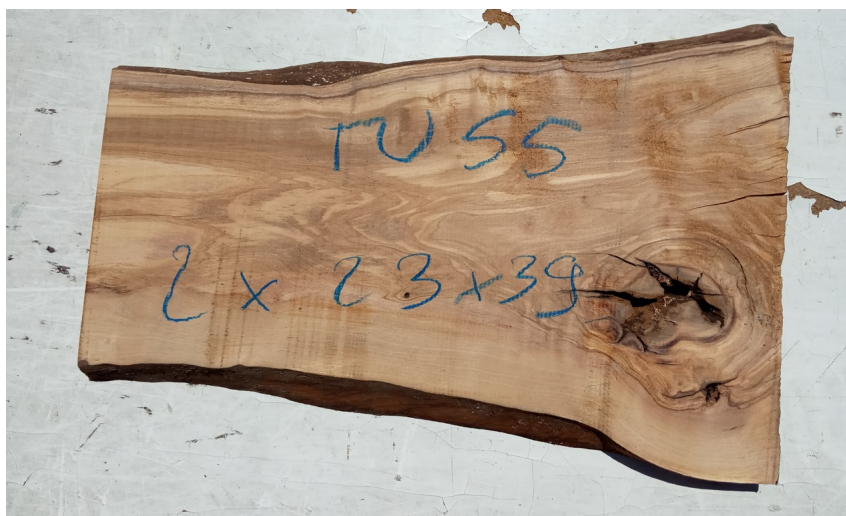

Tavola legno di Ulivo Non Refilato Piallato mm 20 x 230 x 390

All'interno foto più dettagliate di questa tavola, fornita non refilata con finitura piallata. Legno di Ulivo già stagionato. Nelle foto al lato il pezzo oggetto di questa vendita, fotografato su entrambe le facce. Si precisa che la misurazione viene prelevata verso il centro della tavola mediando la larghezza di entrambi i lati. PEZZO UNICO

Di solito spedito in 3-5 giorni

[Fai una domanda su questo prodotto](#)

Descrizione

Tavola in legno massello di **Ulivo piallato**

Nella foto al lato il pezzo reale oggetto di questa vendita

Dimensioni:

mm 20 x 230 x 390

Pezzo unico disponibile

Si precisa che la misurazione viene prelevata verso il centro della tavola mediando la larghezza di entrambi i lati.

Tolleranza sulle dimensioni come per legge.

CARATTERISTICHE:

Descrizione generale: durame di colore giallo bruno con striature più chiare e variegata anche di colore più scuro.