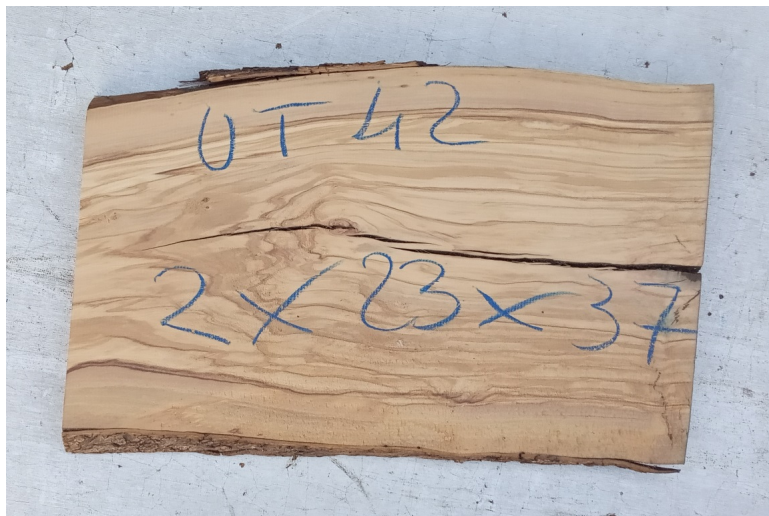

Tavola legno di Ulivo Non Refilato Piallato mm 20 x 230 x 370

All'interno foto più dettagliate di questa tavola, fornita non refilata con finitura piallata. Legno di Ulivo già stagionato. Nelle foto al lato il pezzo oggetto di questa vendita, fotografato su entrambe le facce. Si precisa che la misurazione viene prelevata verso il centro della tavola mediando la larghezza di entrambi i lati. PEZZO UNICO

Di solito spedito in 3-5 giorni

[Fai una domanda su questo prodotto](#)

Descrizione

Tavola in legno massello di **Ulivo piallato**

Nella foto al lato il pezzo reale oggetto di questa vendita

Dimensioni:

mm 20 x 230 x 370

Pezzo unico disponibile

Si precisa che la misurazione viene prelevata verso il centro della tavola mediando la larghezza di entrambi i lati.

Tolleranza sulle dimensioni come per legge.

CARATTERISTICHE:

Descrizione generale: durame di colore giallo bruno con striature più chiare e variegata anche di colore più scuro.