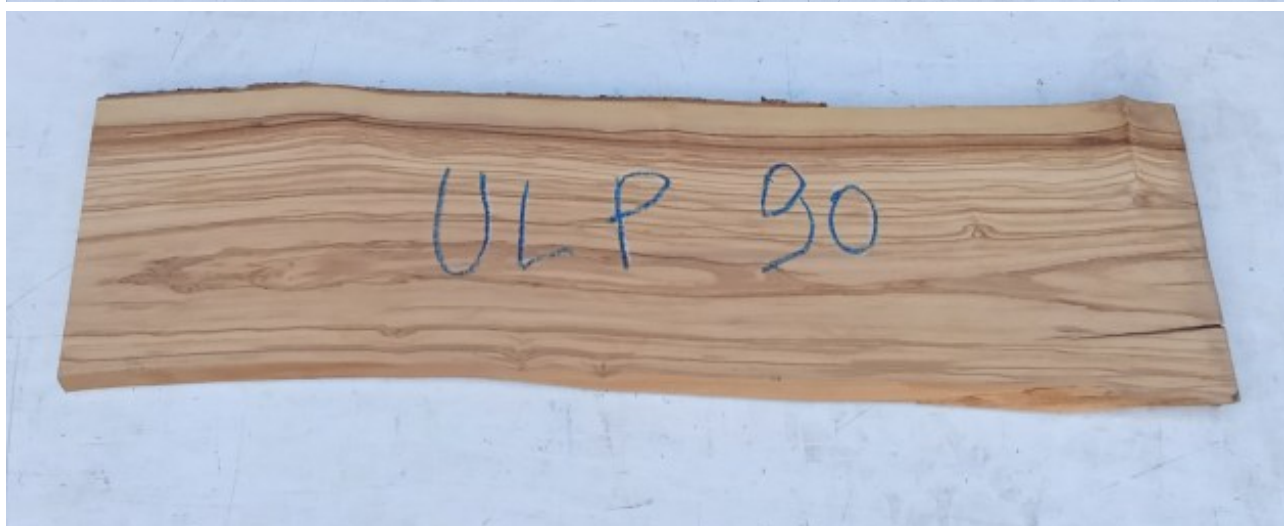

# Brico Legno Store

Tecno Wood  
Via Ettore D'Amore

## Tavola legno di Ulivo Non Refilato Piallato mm 20 x 210 x 730

All'interno foto più dettagliate di questa tavola, fornita non refilata con finitura piallata. Legno di Ulivo già stagionato. Nelle foto al lato il pezzo oggetto di questa vendita, fotografato su entrambe le facce. Si precisa che la misurazione viene prelevata verso il centro della tavola mediando la larghezza di entrambi i lati. PEZZO UNICO

# Brico Legno Store

Tecno Wood  
Via Ettore D'Amore

---

Descrizione Tavola in legno massello di **Ulivo piallato**

Nella foto al lato il pezzo reale oggetto di questa vendita

### **CARATTERISTICHE:**

**Descrizione generale:** durame di colore giallo bruno con striature più chiare e variegata anche di colore più scuro.

**Impieghi:** mobili massicci e impiallacciati, arredamento di banche e uffici come ad esempio mensole, piani tavolo e parquet, ma anche taglieri e orologi e altri oggetti d'intaglio, come strumenti musicali a fiato dato l'alto livello di risonanza acustica.