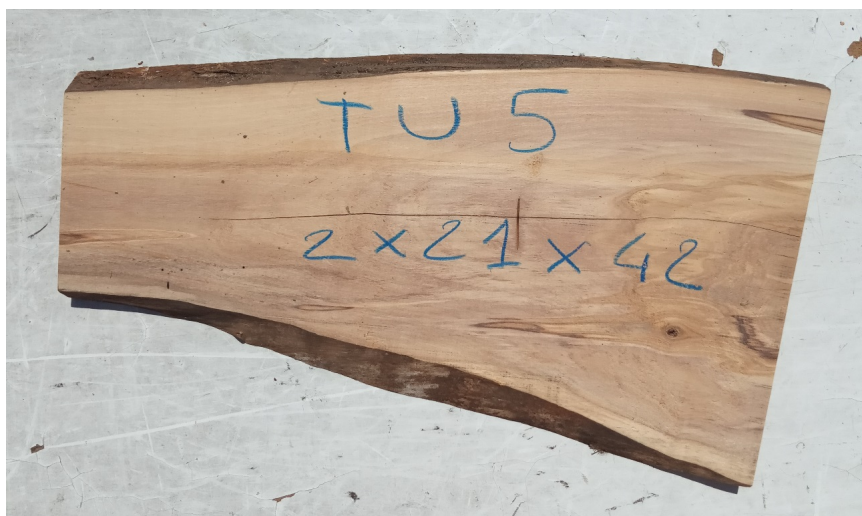

Tavola legno di Ulivo Non Refilato Piallato mm 20 x 210 x 420

All'interno foto più dettagliate di questa tavola, fornita non refilata con finitura piallata. Legno di Ulivo già stagionato. Nelle foto al lato il pezzo oggetto di questa vendita, fotografato su entrambe le facce. Si precisa che la misurazione viene prelevata verso il centro della tavola mediando la larghezza di entrambi i lati. PEZZO UNICO

Di solito spedito in 3-5 giorni

[Fai una domanda su questo prodotto](#)

Descrizione

Tavola in legno massello di **Ulivo piallato**

Nella foto al lato il pezzo reale oggetto di questa vendita

Dimensioni:

mm 20 x 220 x 420

Pezzo unico disponibile

Si precisa che la misurazione viene prelevata verso il centro della tavola mediando la larghezza di entrambi i lati.

Tolleranza sulle dimensioni come per legge.

CARATTERISTICHE:

Descrizione generale: durame di colore giallo bruno con striature più chiare e variegata anche di colore più scuro.