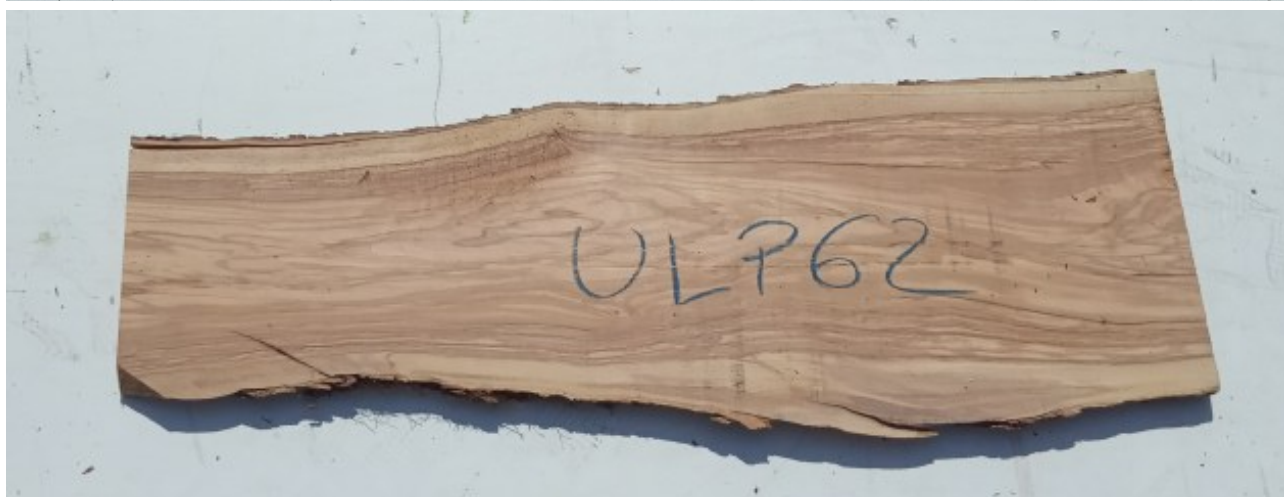

Brico Legno Store

Tecno Wood
Via Ettore D'Amore

Tavola legno di Ulivo Non Refilato Piallato mm 20 x 200 x 700

All'interno foto più dettagliate di questa tavola, fornita non refilata con finitura piallata. Legno di Ulivo già stagionato. Nelle foto al lato il pezzo oggetto di questa vendita, fotografato su entrambe le facce. Si precisa che la misurazione viene prelevata verso il centro della tavola mediando la larghezza di entrambi i lati. PEZZO UNICO

Brico Legno Store

Tecno Wood
Via Ettore D'Amore

Descrizione Tavola in legno massello di **Ulivo piallato**

Nella foto al lato il pezzo reale oggetto di questa vendita

Dimensioni:

mm 20 x 200 x 700

Pezzo unico disponibile

Si precisa che la misurazione viene prelevata verso il centro della tavola mediando la larghezza di entrambi i lati.

Tolleranza sulle dimensioni come per legge.

CARATTERISTICHE:

Descrizione generale: durame di colore giallo bruno con striature più chiare e variegata anche di colore più scuro.