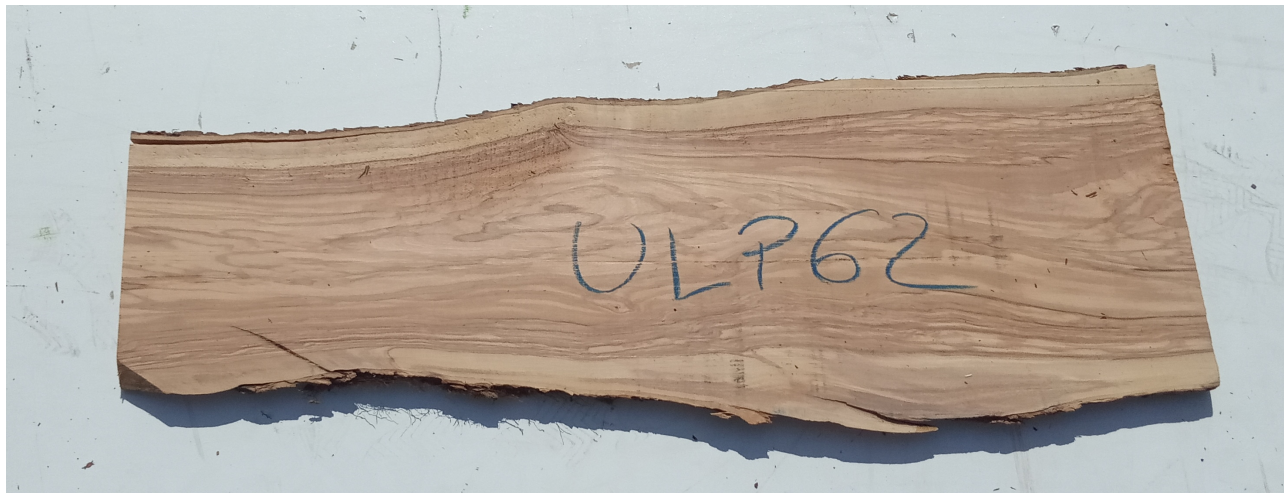

Brico Legno Store

Tecno Wood
Via Ettore D'Amore

Tavola legno di Ulivo Non Refilato Piallato mm 20 x 200 x 700

All'interno foto più dettagliate di questa tavola, fornita non refilata con finitura piallata. Legno di Ulivo già stagionato. Nelle foto al lato il pezzo oggetto di questa vendita, fotografato su entrambe le facce. Si precisa che la misurazione viene prelevata verso il centro della tavola mediando la larghezza di entrambi i lati. PEZZO UNICO

Brico Legno Store

Tecno Wood
Via Ettore D'Amore

Descrizione Tavola in legno massello di **Ulivo piallato**

Nella foto al lato il pezzo reale oggetto di questa vendita

Dimensioni:

mm 20 x 200 x 700

Pezzo unico disponibile

Si precisa che la misurazione viene prelevata verso il centro della tavola mediando la larghezza di entrambi i lati.

Tolleranza sulle dimensioni come per legge.

CARATTERISTICHE:

Descrizione generale: durame di colore giallo bruno con striature più chiare e variegata anche di colore più scuro.