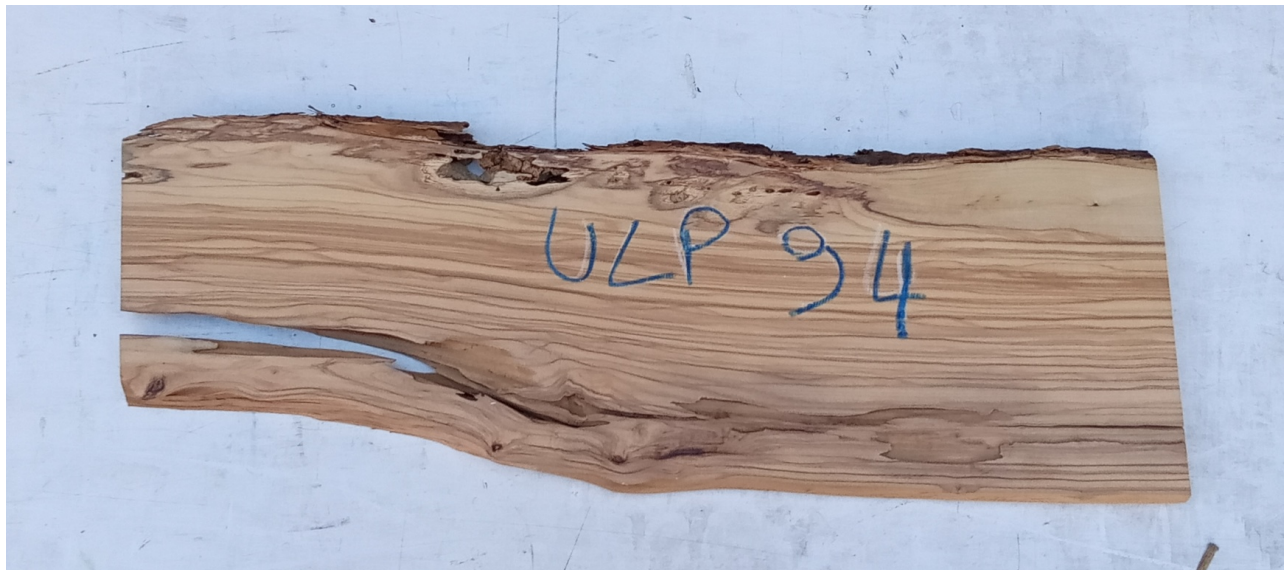

Brico Legno Store

Tecno Wood
Via Ettore D'Amore

Tavola legno di Ulivo Non Refilato Piallato mm 20 x 200 x 560

All'interno foto più dettagliate di questa tavola, fornita non refilata con finitura piallata. Legno di Ulivo già stagionato. Nelle foto al lato il pezzo oggetto di questa vendita, fotografato su entrambe le facce. Si precisa che la misurazione viene prelevata verso il centro della tavola mediando la larghezza di entrambi i lati. PEZZO UNICO

Di solito spedito in 3-5 giorni

[Fai una domanda su questo prodotto](#)

Descrizione Tavola in legno massello di **Ulivo piallato**

Nella foto al lato il pezzo reale oggetto di questa vendita

Dimensioni:

mm 20 x 200 x 560

Tolleranza sulle dimensioni come per legge.

Pezzo unico disponibile

Si precisa che la misurazione viene prelevata verso il centro della tavola mediando la larghezza di entrambi i lati.

Ideale per la realizzazione di taglieri o vassoi in legno di Ulivo.

Necessario procedere con levigatura e trattamento con prodotti idonei all'utilizzo alimentare.

CARATTERISTICHE:

Descrizione generale: durame di colore giallo bruno con striature più chiare e variegata anche di colore più scuro.