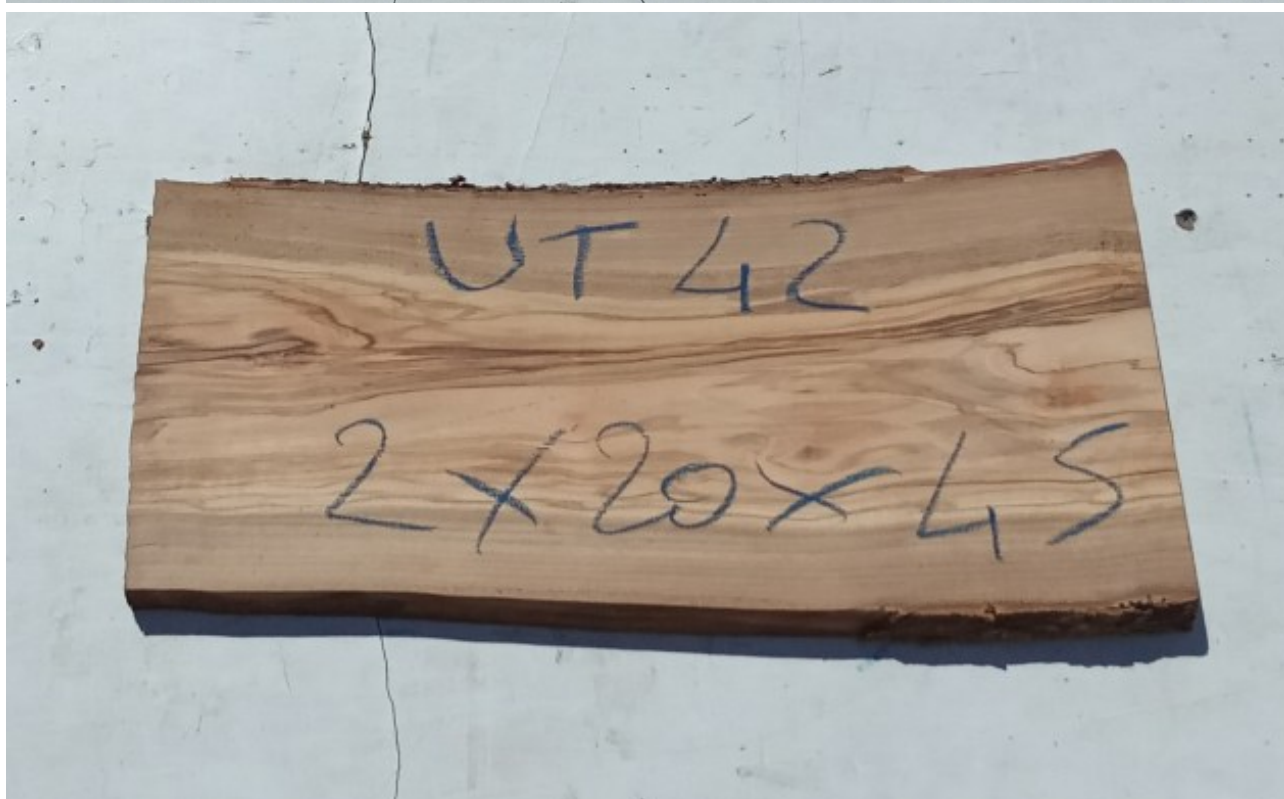

# Brico Legno Store

Tecno Wood  
Via Ettore D'Amore

## Tavola legno di Ulivo Non Refilato Piallato mm 20 x 200 x 450

All'interno foto più dettagliate di questa tavola, fornita non refilata con finitura piallata. Legno di Ulivo già stagionato. Nelle foto al lato il pezzo oggetto di questa vendita, fotografato su entrambe le facce. Si precisa che la misurazione viene prelevata verso il centro della tavola mediando la

# Brico Legno Store

Tecno Wood  
Via Ettore D'Amore

---

larghezza di entrambi i lati. PEZZO UNICO

~~Prezzo base, tasse escluse~~ 27,06 €

Prezzo con sconto 21,23 €

Prezzo di vendita 25,90 €

Prezzo di vendita, tasse escluse 22,59 €

**Dimensioni:**

mm 20 x 200 x 450

Tolleranza sulle dimensioni come per legge.

**Pezzo unico disponibile**

Si precisa che la misurazione viene prelevata verso il centro della tavola mediando la larghezza di entrambi i lati.