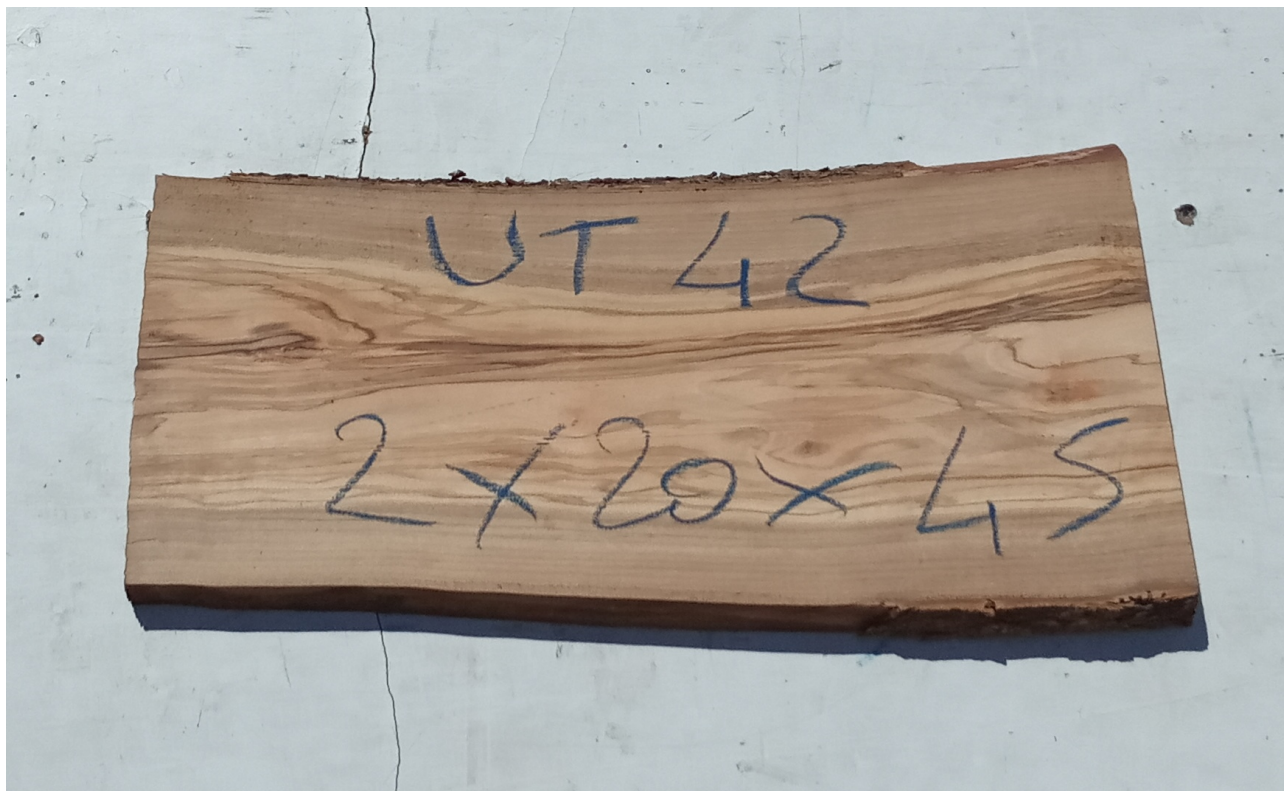

# Brico Legno Store

Tecno Wood  
Via Ettore D'Amore

## Tavola legno di Ulivo Non Refilato Piallato mm 20 x 200 x 450

All'interno foto più dettagliate di questa tavola, fornita non refilata con finitura piallata. Legno di Ulivo già stagionato. Nelle foto al lato il pezzo oggetto di questa vendita, fotografato su entrambe le facce. Si precisa che la misurazione viene prelevata verso il centro della tavola mediando la

# Brico Legno Store

Tecno Wood  
Via Ettore D'Amore

---

larghezza di entrambi i lati. PEZZO UNICO

~~Prezzo base, tasse escluse~~ 27,06 €

Prezzo con sconto 21,23 €

Prezzo di vendita 25,90 €

Prezzo di vendita, tasse escluse 22,59 €

**Dimensioni:**

mm 20 x 200 x 450

Tolleranza sulle dimensioni come per legge.

**Pezzo unico disponibile**

Si precisa che la misurazione viene prelevata verso il centro della tavola mediando la larghezza di entrambi i lati.