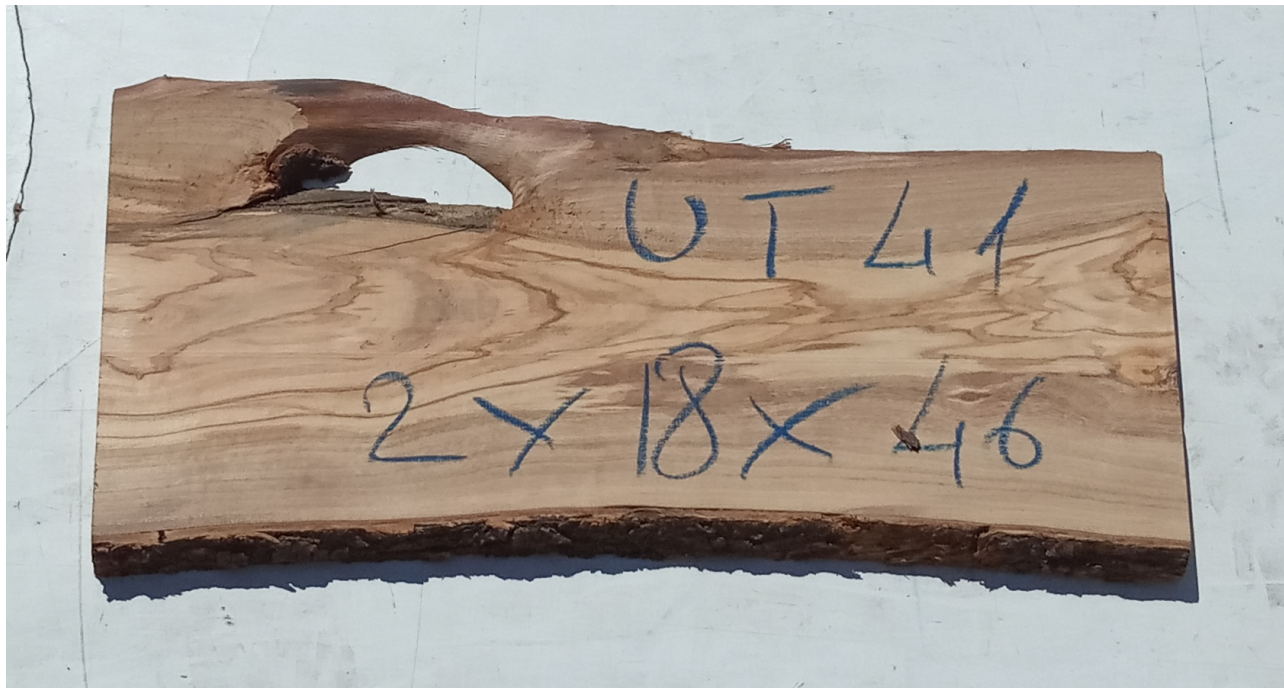

# Brico Legno Store

Tecno Wood  
Via Ettore D'Amore

## Tavola legno di Ulivo Non Refilato Piallato mm 20 x 180 x 460

All'interno foto più dettagliate di questa tavola, fornita non refilata con finitura piallata. Legno di Ulivo già stagionato. Nelle foto al lato il pezzo oggetto di questa vendita, fotografato su entrambe le facce. Si precisa che la misurazione viene prelevata verso il centro della tavola mediando la larghezza di entrambi i lati. PEZZO UNICO

Descrizione Tavola in legno massello di **Ulivo piallato**

Nella foto al lato il pezzo reale oggetto di questa vendita

**Dimensioni:**

mm 20 x 180 x 460

Tolleranza sulle dimensioni come per legge.

**Pezzo unico disponibile**

Si precisa che la misurazione viene prelevata verso il centro della tavola mediando la larghezza di entrambi i lati.

Ideale per la realizzazione di taglieri o vassoi in legno di Ulivo.

Necessario procedere con levigatura e trattamento con prodotti idonei all'utilizzo alimentare.