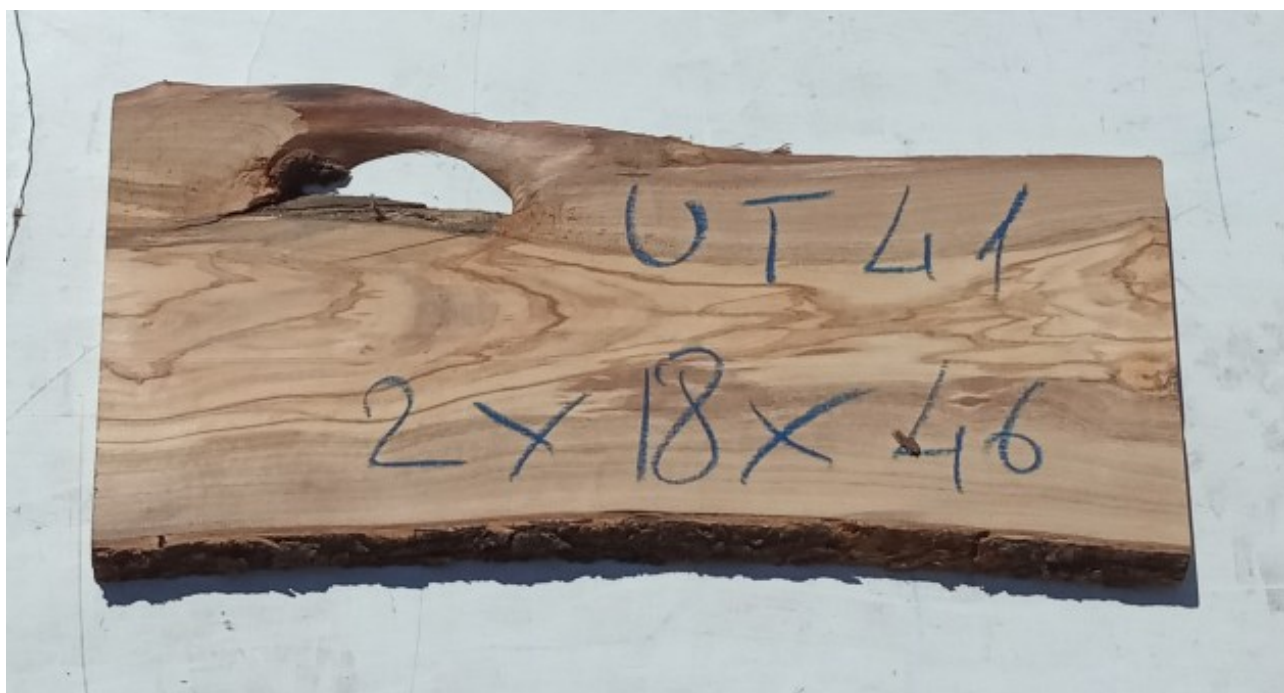

# Brico Legno Store

Tecno Wood  
Via Ettore D'Amore

## Tavola legno di Ulivo Non Refilato Piallato mm 20 x 180 x 460

All'interno foto più dettagliate di questa tavola, fornita non refilata con finitura piallata. Legno di Ulivo già stagionato. Nelle foto al lato il pezzo oggetto di questa vendita, fotografato su entrambe le facce. Si precisa che la misurazione viene prelevata verso il centro della tavola mediando la larghezza di entrambi i lati. PEZZO UNICO

Descrizione Tavola in legno massello di **Ulivo piallato**

Nella foto al lato il pezzo reale oggetto di questa vendita

**Dimensioni:**

mm 20 x 180 x 460

Tolleranza sulle dimensioni come per legge.

**Pezzo unico disponibile**

Si precisa che la misurazione viene prelevata verso il centro della tavola mediando la larghezza di entrambi i lati.

Ideale per la realizzazione di taglieri o vassoi in legno di Ulivo.

Necessario procedere con levigatura e trattamento con prodotti idonei all'utilizzo alimentare.