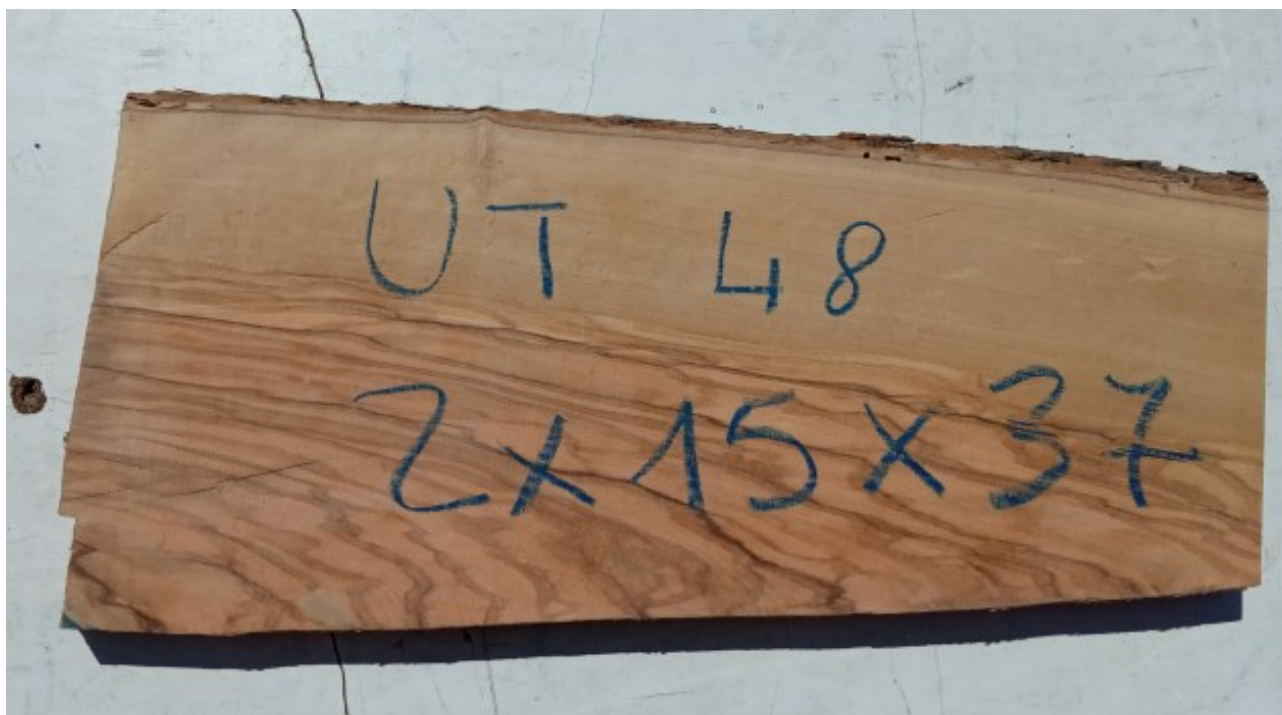

# Brico Legno Store

Tecno Wood  
Via Ettore D'Amore

## Tavola legno di Ulivo Non Refilato Piallato mm 20 x 150 x 370

All'interno foto più dettagliate di questa tavola, fornita non refilata con finitura piallata. Legno di Ulivo già stagionato. Nelle foto al lato il pezzo oggetto di questa vendita, fotografato su entrambe le facce. Si precisa che la misurazione viene prelevata verso il centro della tavola mediando la larghezza di entrambi i lati. PEZZO UNICO

[Fai una domanda su questo prodotto](#)

Descrizione                      Tavola in legno massello di **Ulivo piallato**

**Nella foto al lato il pezzo reale oggetto di questa vendita**

**Dimensioni:**

mm 20 x 150 x 370

Tolleranza sulle dimensioni come per legge.

**Pezzo unico disponibile**

Si precisa che la misurazione viene prelevata verso il centro della tavola mediando la larghezza di entrambi i lati.

Ideale per la realizzazione di taglieri o vassoi in legno di Ulivo.