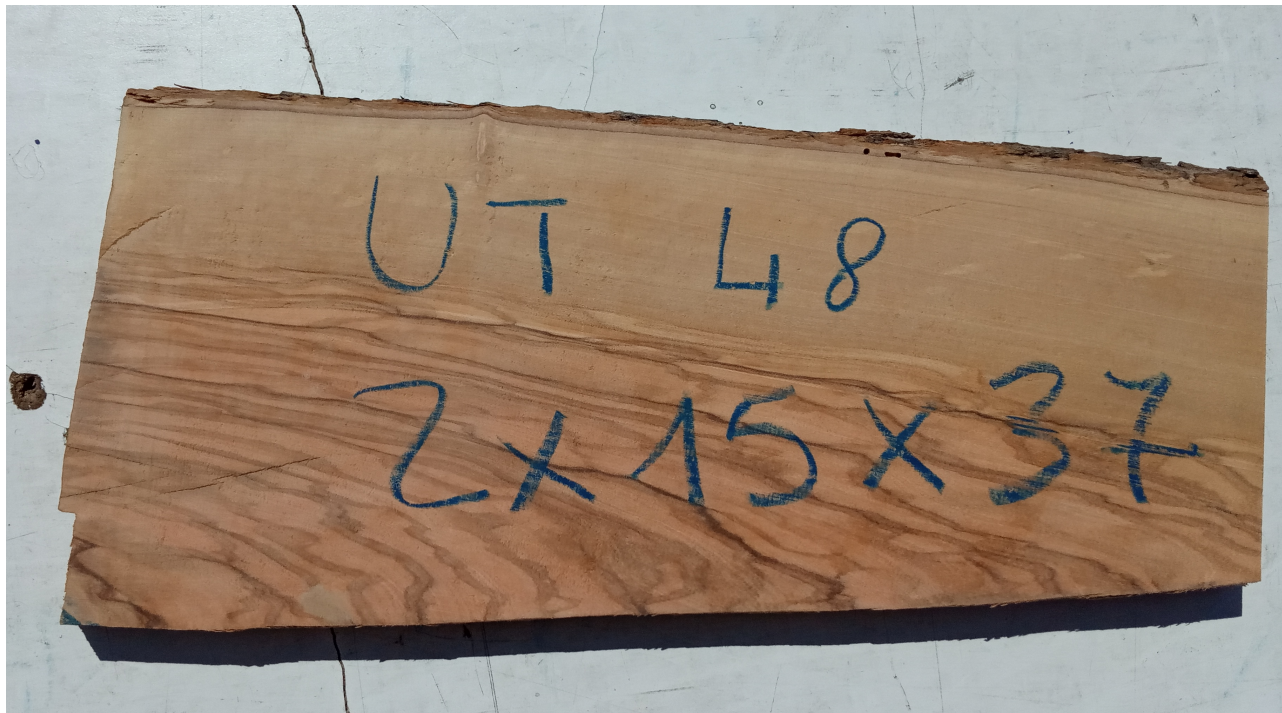

# Brico Legno Store

Tecno Wood  
Via Ettore D'Amore

## Tavola legno di Ulivo Non Refilato Piallato mm 20 x 150 x 370

All'interno foto più dettagliate di questa tavola, fornita non refilata con finitura piallata. Legno di Ulivo già stagionato. Nelle foto al lato il pezzo oggetto di questa vendita, fotografato su entrambe le facce. Si precisa che la misurazione viene prelevata verso il centro della tavola mediando la larghezza di entrambi i lati. PEZZO UNICO

[Fai una domanda su questo prodotto](#)

Descrizione                      Tavola in legno massello di **Ulivo piallato**

**Nella foto al lato il pezzo reale oggetto di questa vendita**

**Dimensioni:**

mm 20 x 150 x 370

Tolleranza sulle dimensioni come per legge.

**Pezzo unico disponibile**

Si precisa che la misurazione viene prelevata verso il centro della tavola mediando la larghezza di entrambi i lati.

Ideale per la realizzazione di taglieri o vassoi in legno di Ulivo.