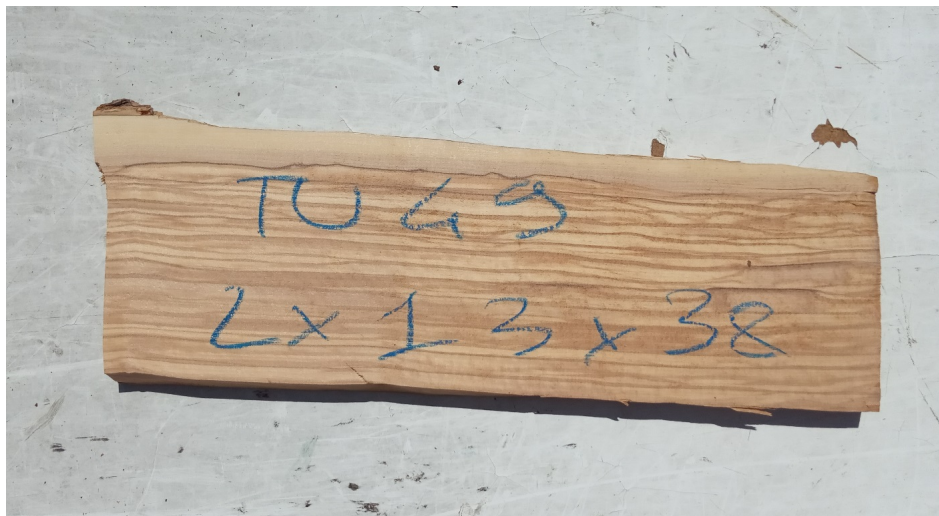

## Tavola legno di Ulivo Non Refilato Piallato mm 20 x 130 x 380

All'interno foto più dettagliate di questa tavola, fornita non refilata con finitura piallata. Legno di Ulivo già stagionato. Nelle foto al lato il pezzo oggetto di questa vendita, fotografato su entrambe le facce. Si precisa che la misurazione viene prelevata verso il centro della tavola mediando la larghezza di entrambi i lati. PEZZO UNICO

Di solito spedito in 3-5 giorni

[Fai una domanda su questo prodotto](#)

Descrizione

Tavola in legno massello di **Ulivo piallato**

Nella foto al lato il pezzo reale oggetto di questa vendita

**Dimensioni:**

mm 20 x 130 x 380

**Pezzo unico disponibile**

Si precisa che la misurazione viene prelevata verso il centro della tavola mediando la larghezza di entrambi i lati.

Tolleranza sulle dimensioni come per legge.

**CARATTERISTICHE:**

**Descrizione generale:** durame di colore giallo bruno con striature più chiare e variegata anche di colore più scuro.

**Impieghi:** mobili massicci e impiallacciati, arredamento di banche e uffici come ad esempio mensole, piani tavolo e parquet, ma anche taglieri e orologi e altri oggetti d'intaglio, come strumenti musicali a fiato dato l'alto livello di risonanza acustica.