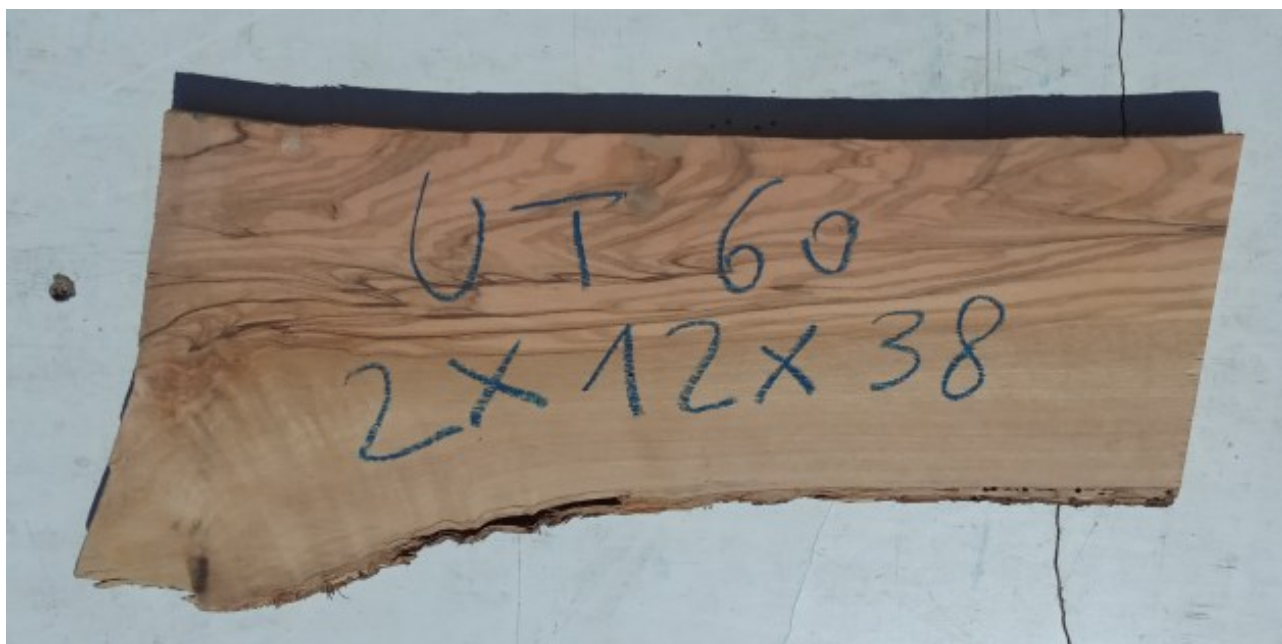

# Brico Legno Store

Tecno Wood  
Via Ettore D'Amore

## Tavola legno di Ulivo Non Refilato Piallato mm 20 x 120 x 380

All'interno foto più dettagliate di questa tavola, fornita non refilata con finitura piallata. Legno di Ulivo già stagionato. Nelle foto al lato il pezzo oggetto di questa vendita, fotografato su entrambe le facce. Si precisa che la misurazione viene prelevata verso il centro della tavola mediando la larghezza di entrambi i lati. PEZZO UNICO

**Nella foto al lato il pezzo reale oggetto di questa vendita**

**Dimensioni:**

mm 20 x 120 x 380

Tolleranza sulle dimensioni come per legge.

**Pezzo unico disponibile**

Si precisa che la misurazione viene prelevata verso il centro della tavola mediando la larghezza di entrambi i lati.