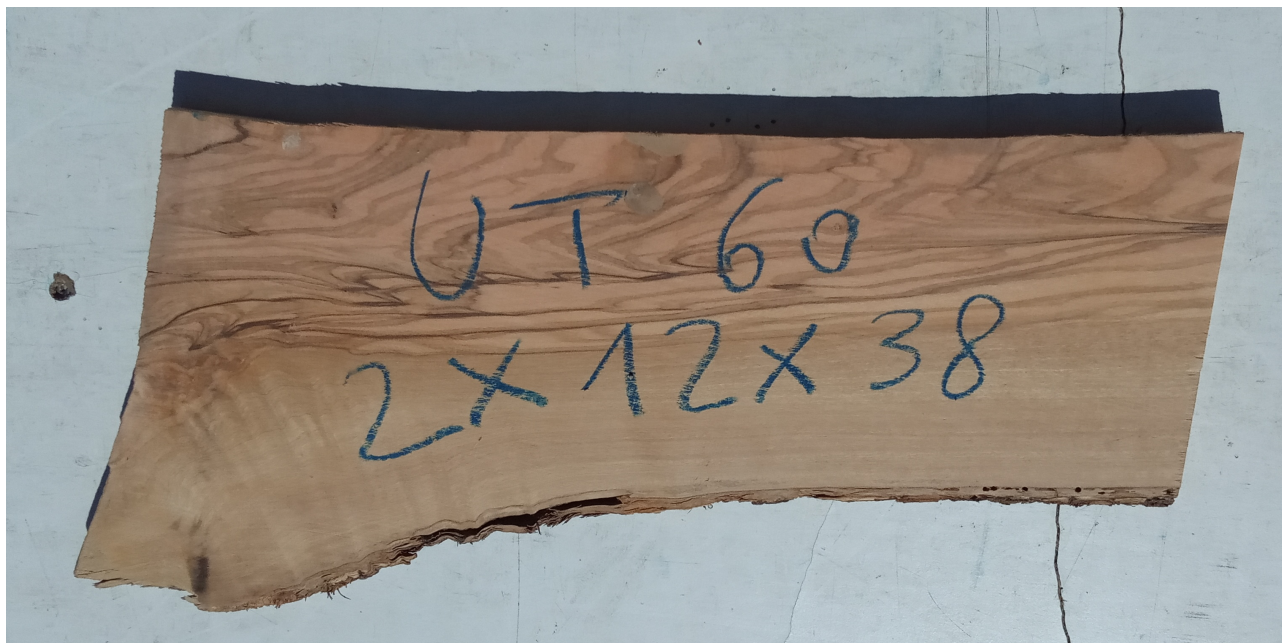

# Brico Legno Store

Tecno Wood  
Via Ettore D'Amore

## Tavola legno di Ulivo Non Refilato Piallato mm 20 x 120 x 380

All'interno foto più dettagliate di questa tavola, fornita non refilata con finitura piallata. Legno di Ulivo già stagionato. Nelle foto al lato il pezzo oggetto di questa vendita, fotografato su entrambe le facce. Si precisa che la misurazione viene prelevata verso il centro della tavola mediando la larghezza di entrambi i lati. PEZZO UNICO

**Nella foto al lato il pezzo reale oggetto di questa vendita**

**Dimensioni:**

mm 20 x 120 x 380

Tolleranza sulle dimensioni come per legge.

**Pezzo unico disponibile**

Si precisa che la misurazione viene prelevata verso il centro della tavola mediando la larghezza di entrambi i lati.