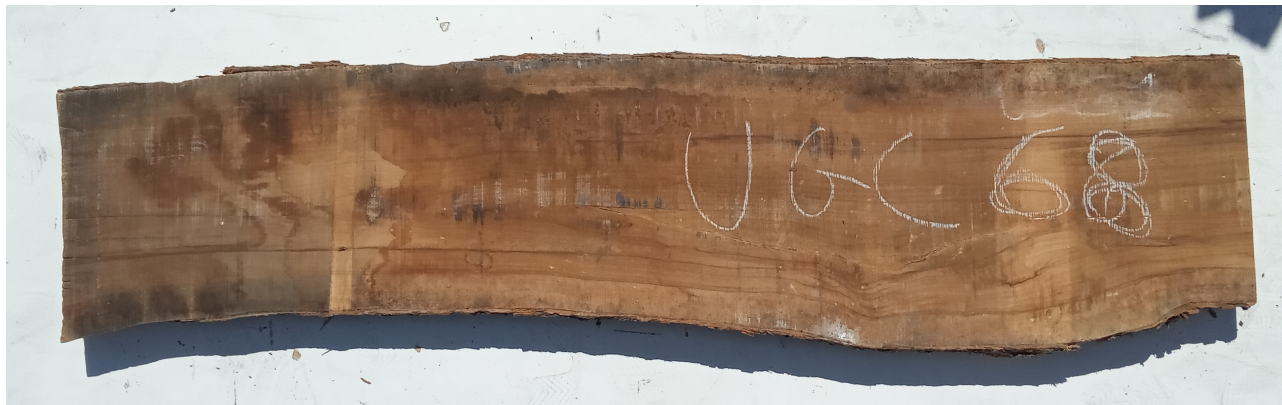

Brico Legno Store

Tecno Wood
Via Ettore D'Amore

Tavola Legno di Ulivo Non Refilato Grezzo mm 55 x 260 x 1200

All'interno foto più dettagliate di questa tavola, fornita non refilata con finitura grezza. Si precisa che la misurazione viene prelevata verso il centro della tavola mediando la larghezza di entrambi i lati. PEZZO UNICO

Descrizione

Tavola in legno massello di **Ulivo** grezzo

Nelle foto al lato il pezzo oggetto di questa vendita, fotografato su entrambe le facce.

Brico Legno Store

Tecno Wood
Via Ettore D'Amore

Dimensioni:

mm 55 x 260 x 1200

Pezzo unico disponibile

Si precisa che la misurazione viene prelevata verso il centro della tavola mediando la larghezza di entrambi i lati.

Dal menù a tendina è possibile acquistare la tavola anche piallata sulle 2 facce, lo spessore si ridurrà di circa 10/12 mm.

Tolleranza sulle dimensioni come per legge.

CARATTERISTICHE:

Descrizione generale: durame di colore giallo bruno con striature più chiare e variegata anche di colore più scuro.

Impieghi: mobili massicci e impiallacciati, arredamento di banche e uffici come ad esempio mensole, piani tavolo e parquet, ma anche taglieri e orologi e altri oggetti d'intaglio, come strumenti musicali a fiato dato l'alto livello di risonanza acustica.