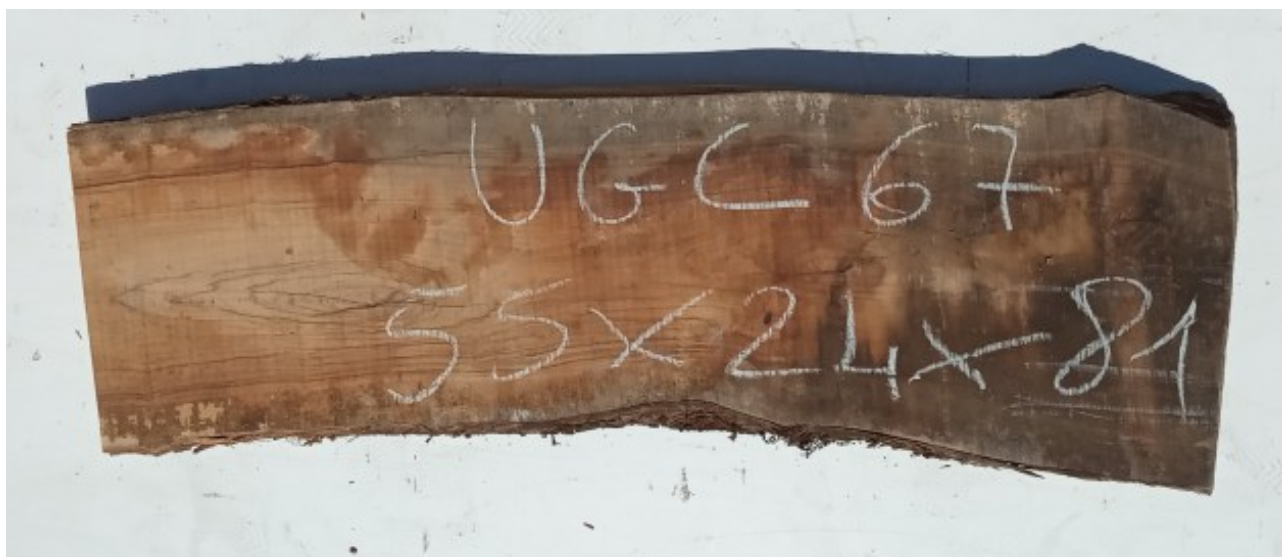

Brico Legno Store

Tecno Wood
Via Ettore D'Amore

Tavola Legno di Ulivo Non Refilato Grezzo mm 55 x 240 x 810

All'interno foto più dettagliate di questa tavola, fornita non refilata con finitura grezza. Si precisa che la misurazione viene prelevata verso il centro della tavola mediando la larghezza di entrambi i lati. PEZZO UNICO

Brico Legno Store

Tecno Wood
Via Ettore D'Amore

Descrizione Tavola in legno massello di **Ulivo** grezzo

Nelle foto al lato il pezzo oggetto di questa vendita, fotografato su entrambe le facce.

Dimensioni:

mm 55 x 240 x 810

Pezzo unico disponibile

Si precisa che la misurazione viene prelevata verso il centro della tavola mediando la larghezza di entrambi i lati.

Dal menù a tendina è possibile acquistare la tavola anche piallata sulle 2 facce, lo spessore si ridurrà di circa 10/12 mm.

Tolleranza sulle dimensioni come per legge.

CARATTERISTICHE:

Descrizione generale: durame di colore giallo bruno con striature più chiare e variegata anche di colore più scuro.

Impieghi: mobili massicci e impiallacciati, arredamento di banche e uffici come ad esempio mensole, piani tavolo e parquet, ma anche taglieri e orologi e altri oggetti d'intaglio, come strumenti musicali a fiato dato l'alto livello di risonanza acustica.