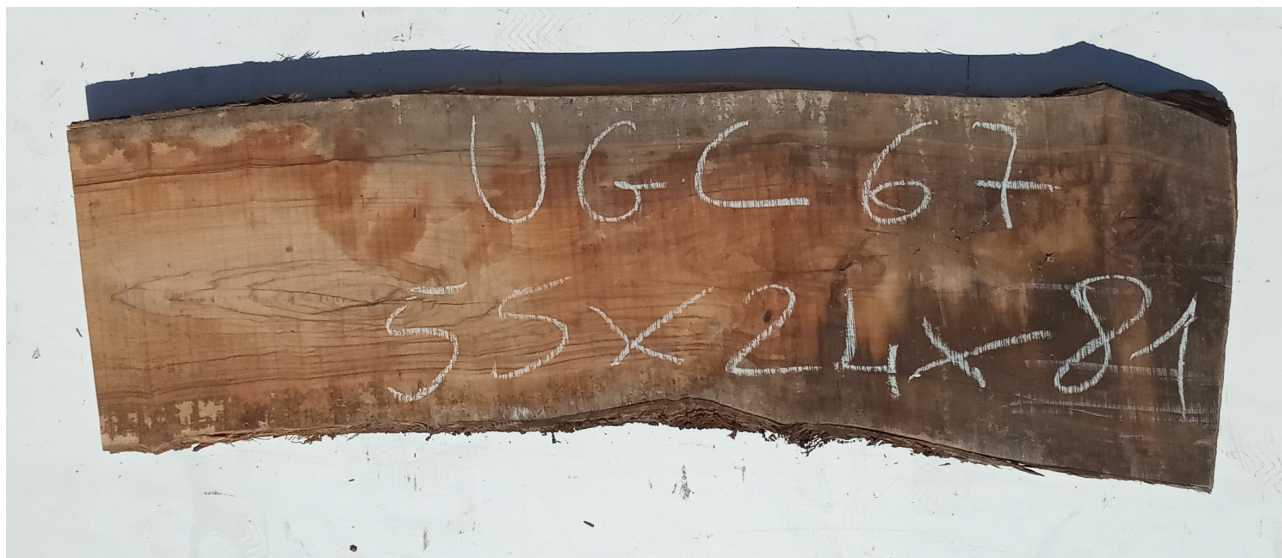

Brico Legno Store

Tecno Wood
Via Ettore D'Amore

Tavola Legno di Ulivo Non Refilato Grezzo mm 55 x 240 x 810

All'interno foto più dettagliate di questa tavola, fornita non refilata con finitura grezza. Si precisa che la misurazione viene prelevata verso il centro della tavola mediando la larghezza di entrambi i lati. PEZZO UNICO

Brico Legno Store

Tecno Wood
Via Ettore D'Amore

Descrizione Tavola in legno massello di **Ulivo** grezzo

Nelle foto al lato il pezzo oggetto di questa vendita, fotografato su entrambe le facce.

Dimensioni:

mm 55 x 240 x 810

Pezzo unico disponibile

Si precisa che la misurazione viene prelevata verso il centro della tavola mediando la larghezza di entrambi i lati.

Dal menù a tendina è possibile acquistare la tavola anche piallata sulle 2 facce, lo spessore si ridurrà di circa 10/12 mm.

Tolleranza sulle dimensioni come per legge.

CARATTERISTICHE:

Descrizione generale: durame di colore giallo bruno con striature più chiare e variegata anche di colore più scuro.

Impieghi: mobili massicci e impiallacciati, arredamento di banche e uffici come ad esempio mensole, piani tavolo e parquet, ma anche taglieri e orologi e altri oggetti d'intaglio, come strumenti musicali a fiato dato l'alto livello di risonanza acustica.