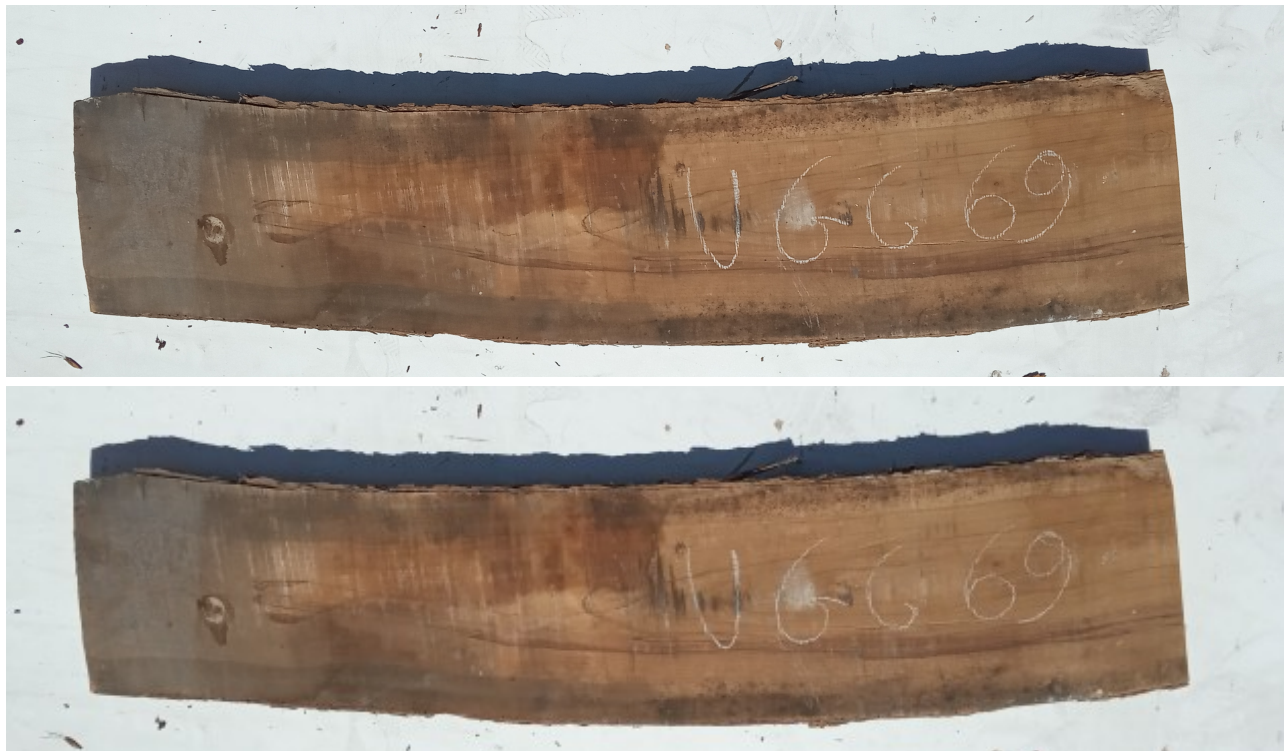

Brico Legno Store

Tecno Wood
Via Ettore D'Amore

Tavola Legno di Ulivo Non Refilato Grezzo mm 55 x 220 x 1200

All'interno foto più dettagliate di questa tavola, fornita non refilata con finitura grezza. Si precisa che la misurazione viene prelevata verso il centro della tavola mediando la larghezza di entrambi i lati. PEZZO UNICO

Descrizione Tavola in legno massello di **Ulivo** grezzo

Nelle foto al lato il pezzo oggetto di questa vendita, fotografato su entrambe le facce.

Dimensioni:

mm 55 x 220 x 1200

Brico Legno Store

Tecno Wood
Via Ettore D'Amore

Pezzo unico disponibile

Si precisa che la misurazione viene prelevata verso il centro della tavola mediando la larghezza di entrambi i lati.

Dal menù a tendina è possibile acquistare la tavola anche piallata sulle 2 facce, lo spessore si ridurrà di circa 10/12 mm.

Tolleranza sulle dimensioni come per legge.

CARATTERISTICHE:

Descrizione generale: durame di colore giallo bruno con striature più chiare e variegata anche di colore più scuro.

Impieghi: mobili massicci e impiallacciati, arredamento di banche e uffici come ad esempio mensole, piani tavolo e parquet, ma anche taglieri e orologi e altri oggetti d'intaglio, come strumenti musicali a fiato dato l'alto livello di risonanza acustica.