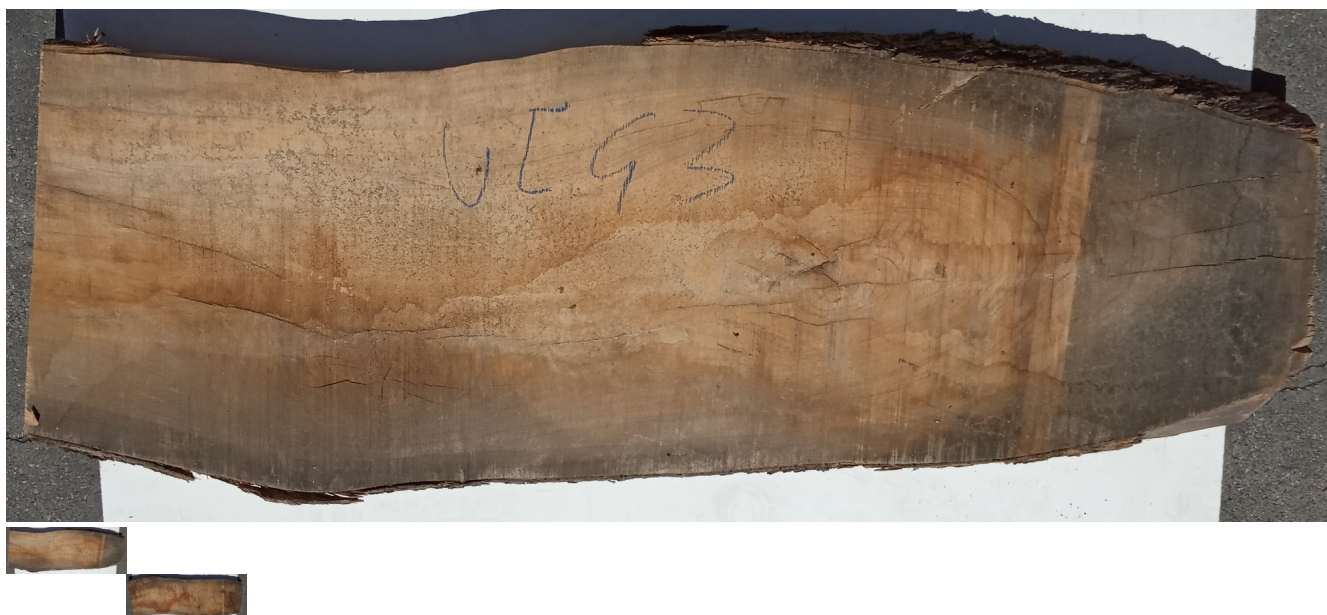

Tavola Legno di Ulivo Non Refilato Grezzo mm 52 x 370 x 1100

All'interno foto più dettagliate di questa tavola, fornita non refilata con finitura grezza. Si precisa che la misurazione viene prelevata verso il centro della tavola mediando la larghezza di entrambi i lati. PEZZO UNICO

Di solito spedito in 3-5 giorni

[Fai una domanda su questo prodotto](#)

Descrizione

Tavola in legno massello di **Ulivo** grezzo
segato marzo 2022 e stagionato all'aria

Nelle foto al lato il pezzo oggetto di questa vendita, fotografato su entrambe le facce.

Dimensioni:

mm 52 x 370 x 1100

Pezzo unico disponibile

Si precisa che la misurazione viene prelevata verso il centro della tavola mediando la larghezza di entrambi i lati.

Dal menù a tendina è possibile acquistare la tavola anche piallata sulle 2 facce, lo spessore si ridurrà di circa 10/12 mm.

Tolleranza sulle dimensioni come per legge.

CARATTERISTICHE:

Descrizione generale: durame di colore giallo bruno con striature più chiare e variegata anche di colore più scuro.

Impieghi: mobili massicci e impiallacciati, arredamento di banche e uffici come ad esempio mensole, piani tavolo e parquet, ma anche taglieri e orologi e altri oggetti d'intaglio, come strumenti musicali a fiato dato l'alto livello di risonanza acustica.