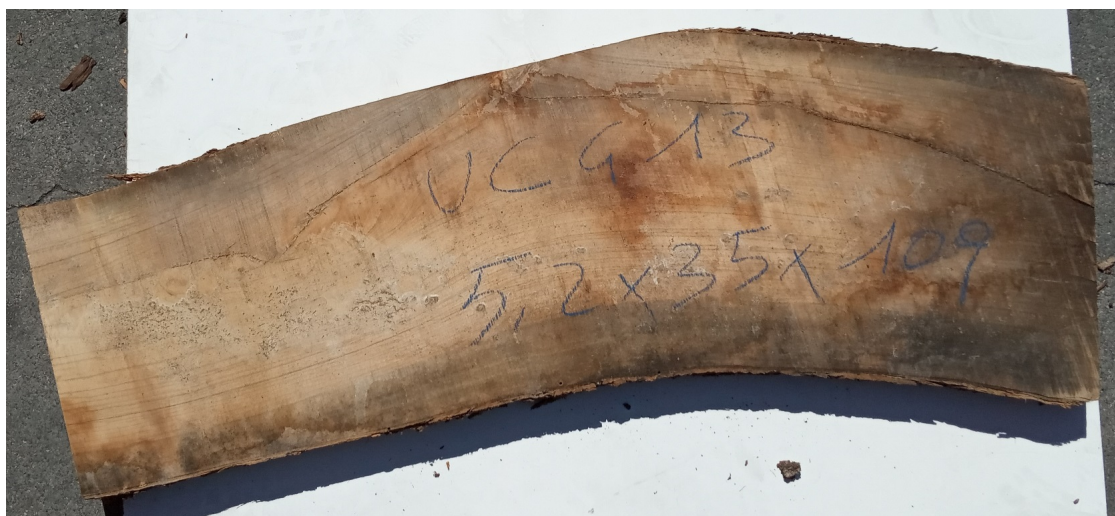

## Tavola Legno di Ulivo Non Refilato Grezzo mm 52 x 350 x 1090

All'interno foto più dettagliate di questa tavola, fornita non refilata con finitura grezza. Si precisa che la misurazione viene prelevata verso il centro della tavola mediando la larghezza di entrambi i lati. PEZZO UNICO

[Fai una domanda su questo prodotto](#)

Descrizione

Tavola in legno massello di **Ulivo** grezzo  
segato marzo 2022 e stagionato all'aria

**Nelle foto al lato il pezzo oggetto di questa vendita, fotografato su entrambe le facce.**

**Dimensioni:**

mm 52 x 350 x 1090

**Pezzo unico disponibile**

Si precisa che la misurazione viene prelevata verso il centro della tavola mediando la larghezza di entrambi i lati.

Dal menù a tendina è possibile acquistare la tavola anche piallata sulle 2 facce, lo spessore si ridurrà di circa 10/12 mm.

Tolleranza sulle dimensioni come per legge.

**CARATTERISTICHE:**

**Descrizione generale:** durame di colore giallo bruno con striature più chiare e variegata anche di colore più scuro.

**Impieghi:** mobili massicci e impiallacciati, arredamento di banche e uffici come ad esempio mensole, piani tavolo e parquet, ma anche taglieri e orologi e altri oggetti d'intaglio, come strumenti musicali a fiato dato l'alto livello di risonanza acustica.