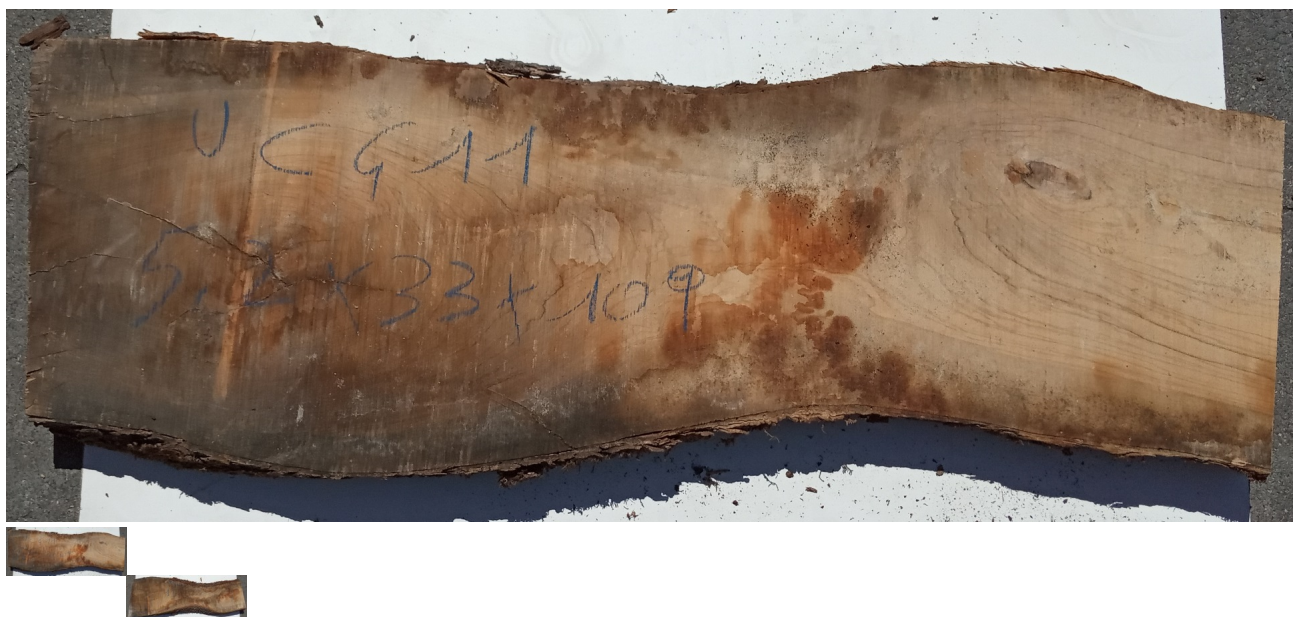

Tavola Legno di Ulivo Non Refilato Grezzo mm 52 x 330 x 1090

All'interno foto più dettagliate di questa tavola, fornita non refilata con finitura grezza. Si precisa che la misurazione viene prelevata verso il centro della tavola mediando la larghezza di entrambi i lati. PEZZO UNICO

Di solito spedito in 3-5 giorni

[Fai una domanda su questo prodotto](#)

Descrizione

Tavola in legno massello di **Ulivo** grezzo
segato marzo 2022 e stagionato all'aria

Nelle foto al lato il pezzo oggetto di questa vendita, fotografato su entrambe le facce.

Dimensioni:

mm 52 x 330 x 1090

Pezzo unico disponibile

Si precisa che la misurazione viene prelevata verso il centro della tavola mediando la larghezza di entrambi i lati.

Dal menù a tendina è possibile acquistare la tavola anche piallata sulle 2 facce, lo spessore si ridurrà di circa 10/12 mm.

Tolleranza sulle dimensioni come per legge.

CARATTERISTICHE:

Descrizione generale: durame di colore giallo bruno con striature più chiare e variegata anche di colore più scuro.

Impieghi: mobili massicci e impiallacciati, arredamento di banche e uffici come ad esempio mensole, piani tavolo e parquet, ma anche taglieri e orologi e altri oggetti d'intaglio, come strumenti musicali a fiato dato l'alto livello di risonanza acustica.