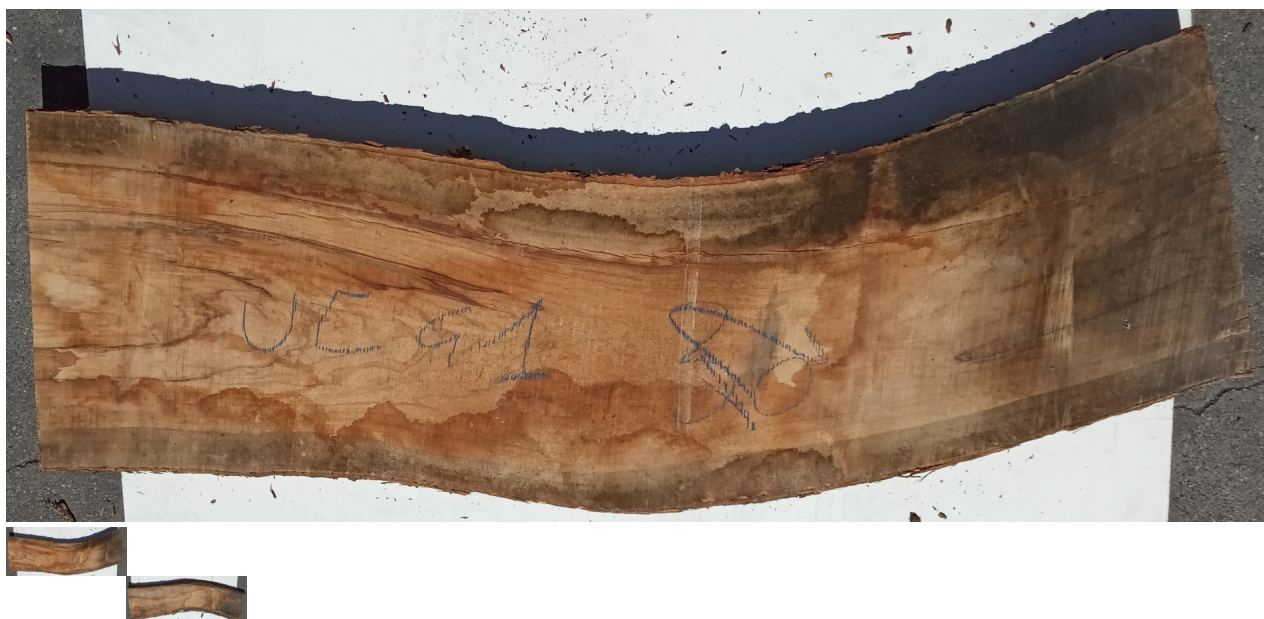

## Tavola Legno di Ulivo Non Refilato Grezzo mm 52 x 300 x 1100

All'interno foto più dettagliate di questa tavola, fornita non refilata con finitura grezza. Si precisa che la misurazione viene prelevata verso il centro della tavola mediando la larghezza di entrambi i lati. PEZZO UNICO

[Fai una domanda su questo prodotto](#)

Descrizione

Tavola in legno massello di **Ulivo** grezzo  
segato marzo 2022 e stagionato all'aria

Nelle foto al lato il pezzo oggetto di questa vendita, fotografato su entrambe le facce.

**Dimensioni:**

mm 52 x 300 x 1100

**Pezzo unico disponibile**

Si precisa che la misurazione viene prelevata verso il centro della tavola mediando la larghezza di entrambi i lati.

Dal menù a tendina è possibile acquistare la tavola anche piallata sulle 2 facce, lo spessore si ridurrà di circa 10/12 mm.

Tolleranza sulle dimensioni come per legge.

**CARATTERISTICHE:**

**Descrizione generale:** durame di colore giallo bruno con striature più chiare e variegata anche di colore più scuro.

**Impieghi:** mobili massicci e impiallacciati, arredamento di banche e uffici come ad esempio mensole, piani tavolo e parquet, ma anche taglieri e orologi e altri oggetti d'intaglio, come strumenti musicali a fiato dato l'alto livello di risonanza acustica.