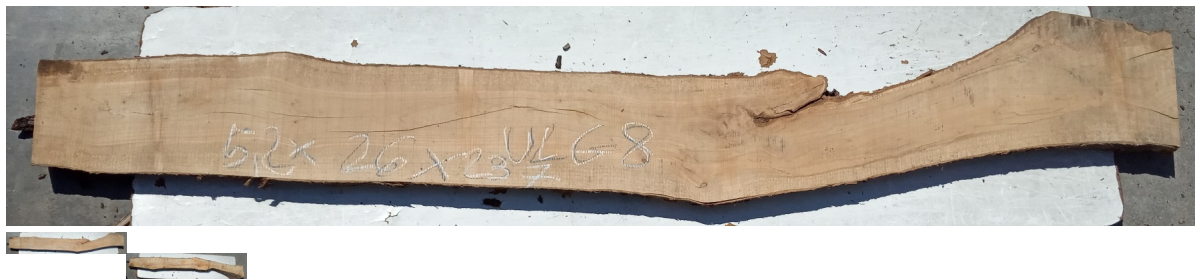

Tavola Legno di Ulivo Non Refilato Grezzo mm 52 x 260 x 2370

All'interno foto più dettagliate di questa tavola, fornita non refilata con finitura grezza. Si precisa che la misurazione viene prelevata verso il centro della tavola mediando la larghezza di entrambi i lati. PEZZO UNICO

Di solito spedito in 3-5 giorni

[Fai una domanda su questo prodotto](#)

Descrizione

Tavola in legno massello di **Ulivo** grezzo

Nelle foto al lato il pezzo oggetto di questa vendita, fotografato su entrambe le facce.

Dimensioni:

mm 52 x 260 x 2370

Pezzo unico disponibile

Si precisa che la misurazione viene prelevata verso il centro della tavola mediando la larghezza di entrambi i lati.

Dal menù a tendina è possibile acquistare la tavola anche piallata sulle 2 facce, lo spessore si ridurrà di circa 10/12 mm.

Tolleranza sulle dimensioni come per legge.

CARATTERISTICHE:

Descrizione generale: durame di colore giallo bruno con striature più chiare e variegata anche di colore più scuro.

Impieghi: mobili massicci e impiallacciati, arredamento di banche e uffici come ad esempio mensole, piani tavolo e parquet, ma anche taglieri e orologi e altri oggetti d'intaglio, come strumenti musicali a fiato dato l'alto livello di risonanza acustica.