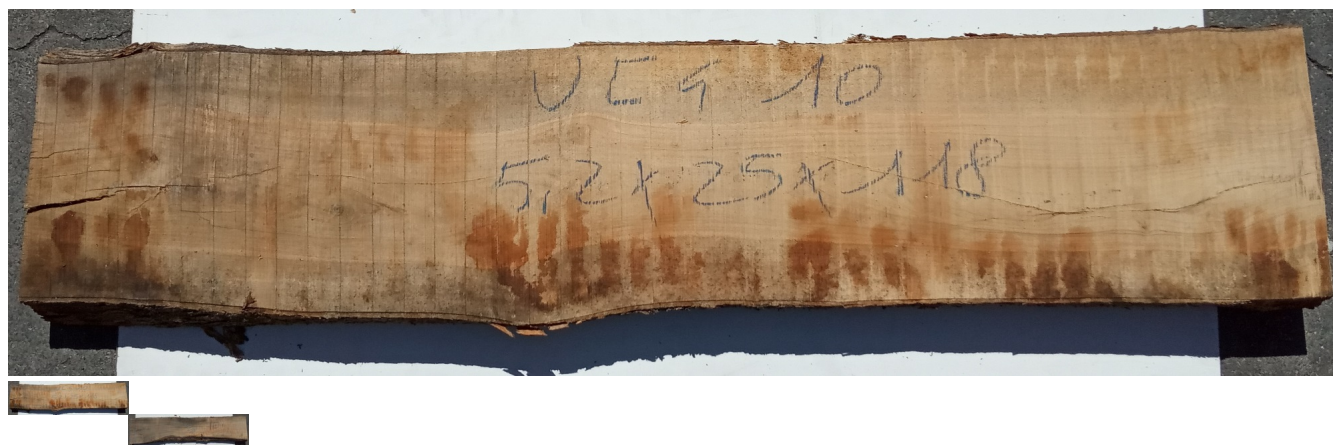

## Tavola Legno di Ulivo Non Refilato Grezzo mm 52 x 250 x 1180

All'interno foto più dettagliate di questa tavola, fornita non refilata con finitura grezza. Si precisa che la misurazione viene prelevata verso il centro della tavola mediando la larghezza di entrambi i lati. PEZZO UNICO

Di solito spedito in 3-5 giorni

[Fai una domanda su questo prodotto](#)

Descrizione

Tavola in legno massello di **Ulivo** grezzo  
segato marzo 2022 e stagionato all'aria

**Nelle foto al lato il pezzo oggetto di questa vendita, fotografato su entrambe le facce.**

**Dimensioni:**

mm 52 x 250 x 1180

**Pezzo unico disponibile**

Si precisa che la misurazione viene prelevata verso il centro della tavola mediando la larghezza di entrambi i lati.

Dal menù a tendina è possibile acquistare la tavola anche piallata sulle 2 facce, lo spessore si ridurrà di circa 10/12 mm.

#### **CARATTERISTICHE:**

**Descrizione generale:** durame di colore giallo bruno con striature più chiare e variegata anche di colore più scuro.

**Impieghi:** mobili massicci e impiallacciati, arredamento di banche e uffici come ad esempio mensole, piani tavolo e parquet, ma anche taglieri e orologi e altri oggetti d'intaglio, come strumenti musicali a fiato dato l'alto livello di risonanza acustica.