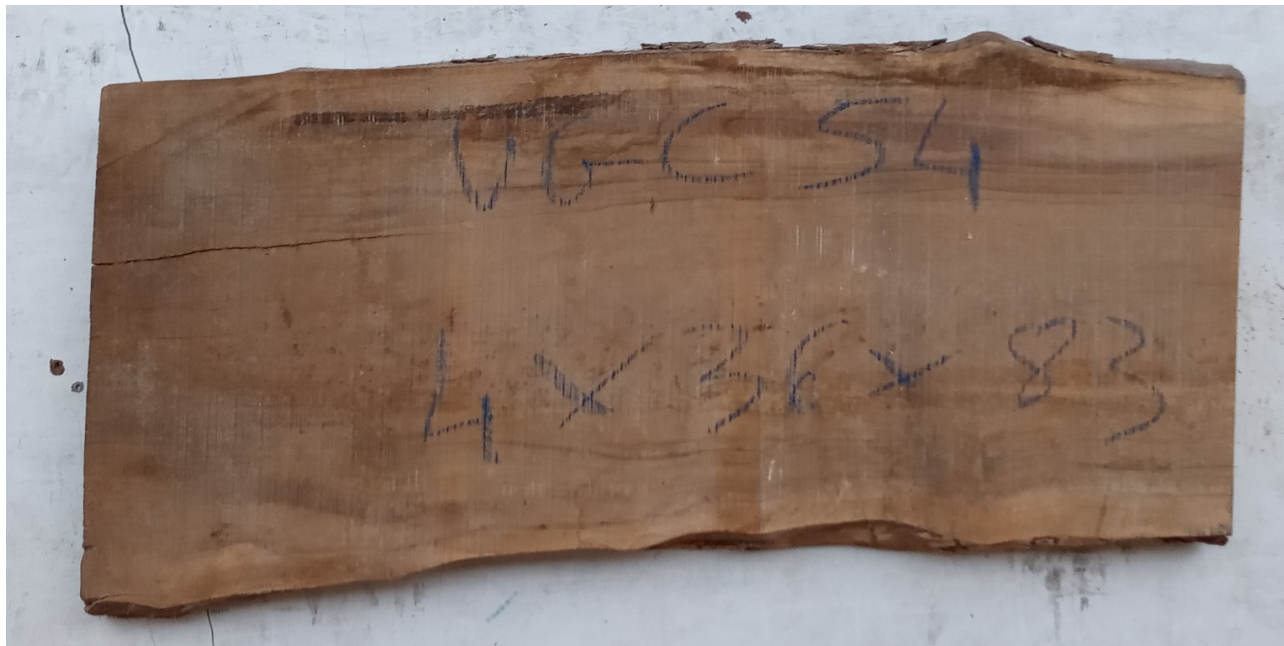

Brico Legno Store

Tecno Wood
Via Ettore D'Amore

Tavola legno di Ulivo Non Refilato Grezzo mm 40 x 360 x 830

Tavola in Ulivo grezzo non refilato. All'interno foto più dettagliate di questa tavola, fornita non refilata con finitura grezza con possibilità di piallatura su entrambe le facce. Pezzo unico disponibile.

Di solito spedito in 3-5 giorni

[Fai una domanda su questo prodotto](#)

Descrizione Tavola in legno massello di **Ulivo** grezzo

Nelle foto al lato il pezzo oggetto di questa vendita, fotografato su entrambe le facce.

Dimensioni:

mm 40 x 360 x 830

Pezzo unico disponibile

Dal menù a tendina è possibile acquistare la tavola anche piallata sulle 2 facce, lo spessore si ridurrà di circa 10/12 mm.

Si precisa che la misurazione viene prelevata verso il centro della tavola mediando la larghezza di entrambi i lati.

Tolleranza sulle dimensioni come per legge.

CARATTERISTICHE:

Descrizione generale: durame di colore giallo bruno con striature più chiare e variegata anche di colore più scuro.

Impieghi: mobili massicci e impiallacciati, arredamento di banche e uffici come ad esempio mensole, piani tavolo e parquet, ma anche taglieri e orologi e altri oggetti d'intaglio, come strumenti musicali a fiato dato l'alto livello di risonanza acustica.