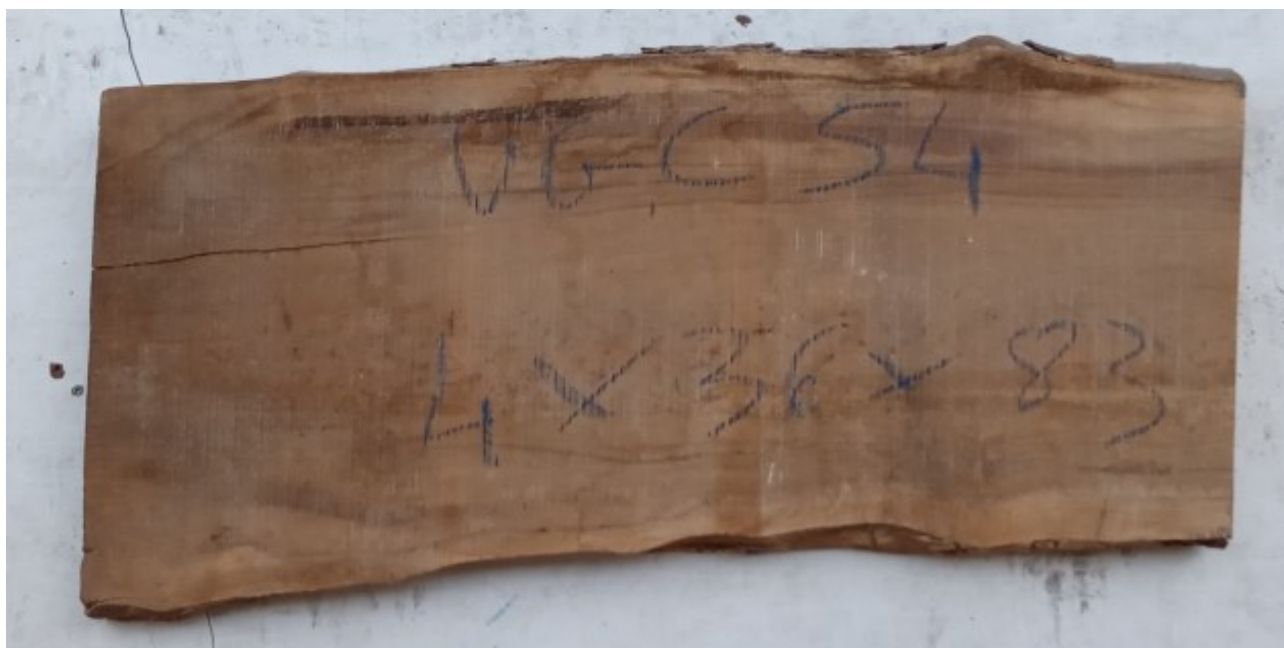

Brico Legno Store

Tecno Wood
Via Ettore D'Amore

Tavola legno di Ulivo Non Refilato Grezzo mm 40 x 360 x 830

Tavola in Ulivo grezzo non refilato. All'interno foto più dettagliate di questa tavola, fornita non refilata con finitura grezza con possibilità di piallatura su entrambe le facce. Pezzo unico disponibile.

Di solito spedito in 3-5 giorni

[Fai una domanda su questo prodotto](#)

Descrizione Tavola in legno massello di **Ulivo** grezzo

Nelle foto al lato il pezzo oggetto di questa vendita, fotografato su entrambe le facce.

Dimensioni:

mm 40 x 360 x 830

Pezzo unico disponibile

Dal menù a tendina è possibile acquistare la tavola anche piallata sulle 2 facce, lo spessore si ridurrà di circa 10/12 mm.

Si precisa che la misurazione viene prelevata verso il centro della tavola mediando la larghezza di entrambi i lati.

Tolleranza sulle dimensioni come per legge.

CARATTERISTICHE:

Descrizione generale: durame di colore giallo bruno con striature più chiare e variegata anche di colore più scuro.

Impieghi: mobili massicci e impiallacciati, arredamento di banche e uffici come ad esempio mensole, piani tavolo e parquet, ma anche taglieri e orologi e altri oggetti d'intaglio, come strumenti musicali a fiato dato l'alto livello di risonanza acustica.