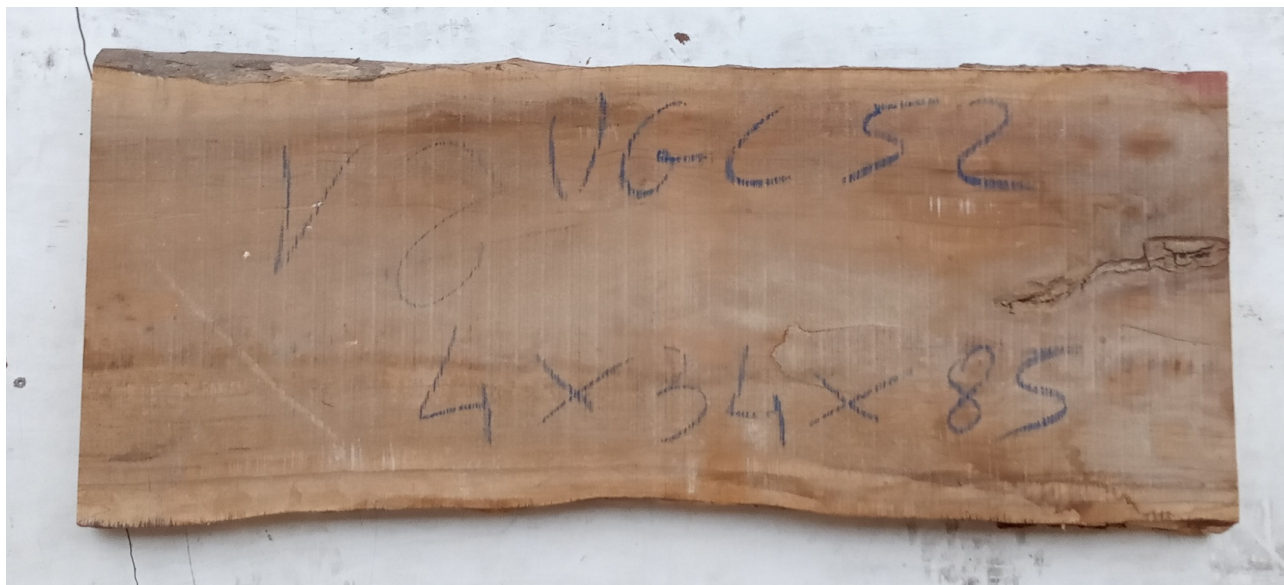

Brico Legno Store

Tecno Wood
Via Ettore D'Amore

Tavola legno di Ulivo Non Refilato Grezzo mm 40 x 340 x 850

Tavola in Ulivo grezzo non refilato. All'interno foto più dettagliate di questa tavola, fornita non refilata con finitura grezza con possibilità di piallatura su entrambe le facce. Pezzo unico disponibile.

Tecno Wood
Via Ettore D'Amore

[Fai una domanda su questo prodotto](#)

Descrizione Tavola in legno massello di **Ulivo** grezzo

Nelle foto al lato il pezzo oggetto di questa vendita, fotografato su entrambe le facce.

Dimensioni:

mm 40 x 340 x 850

Pezzo unico disponibile

Dal menù a tendina è possibile acquistare la tavola anche piallata sulle 2 facce, lo spessore si ridurrà di circa 10/12 mm.

Si precisa che la misurazione viene prelevata verso il centro della tavola mediando la larghezza di entrambi i lati.

Tolleranza sulle dimensioni come per legge.

CARATTERISTICHE:

Descrizione generale: durame di colore giallo bruno con striature più chiare e variegate anche di colore più scuro.

Impieghi: mobili massicci e impiallacciati, arredamento di banche e uffici come ad esempio mensole, piani tavolo e parquet, ma anche taglieri e orologi e altri oggetti d'intaglio, come strumenti musicali a fiato dato l'alto livello di risonanza acustica.