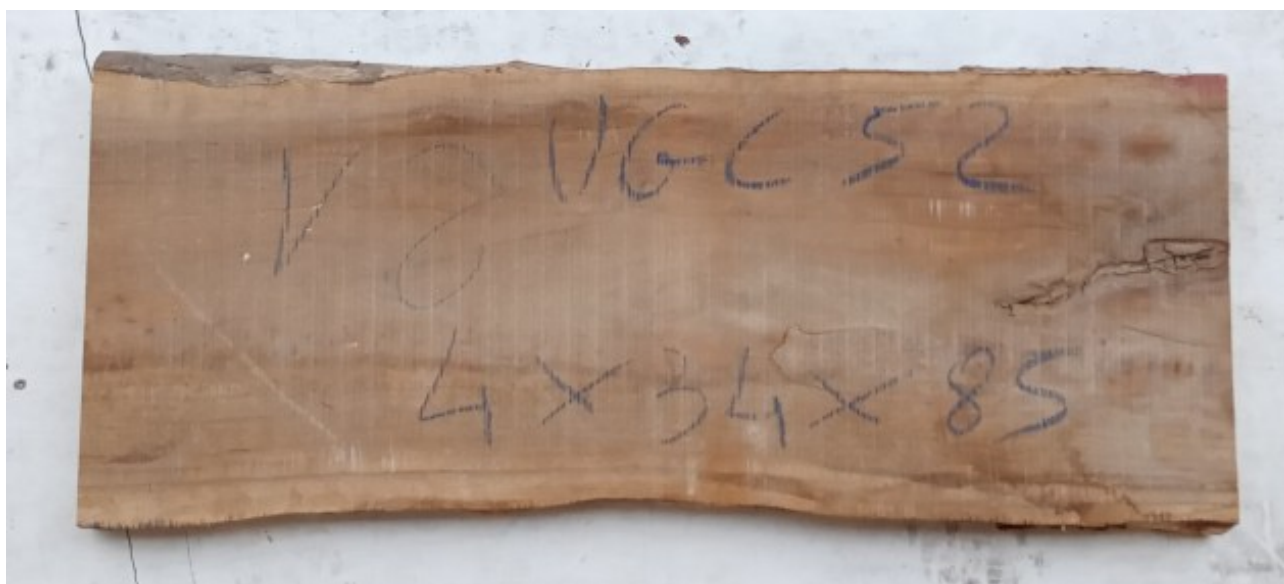

Brico Legno Store

Tecno Wood
Via Ettore D'Amore

Tavola legno di Ulivo Non Refilato Grezzo mm 40 x 340 x 850

Tavola in Ulivo grezzo non refilato. All'interno foto più dettagliate di questa tavola, fornita non refilata con finitura grezza con possibilità di piallatura su entrambe le facce. Pezzo unico disponibile.

Tecno Wood
Via Ettore D'Amore

[Fai una domanda su questo prodotto](#)

Descrizione Tavola in legno massello di **Ulivo** grezzo

Nelle foto al lato il pezzo oggetto di questa vendita, fotografato su entrambe le facce.

Dimensioni:

mm 40 x 340 x 850

Pezzo unico disponibile

Dal menù a tendina è possibile acquistare la tavola anche piallata sulle 2 facce, lo spessore si ridurrà di circa 10/12 mm.

Si precisa che la misurazione viene prelevata verso il centro della tavola mediando la larghezza di entrambi i lati.

Tolleranza sulle dimensioni come per legge.

CARATTERISTICHE:

Descrizione generale: durame di colore giallo bruno con striature più chiare e variegate anche di colore più scuro.

Impieghi: mobili massicci e impiallacciati, arredamento di banche e uffici come ad esempio mensole, piani tavolo e parquet, ma anche taglieri e orologi e altri oggetti d'intaglio, come strumenti musicali a fiato dato l'alto livello di risonanza acustica.