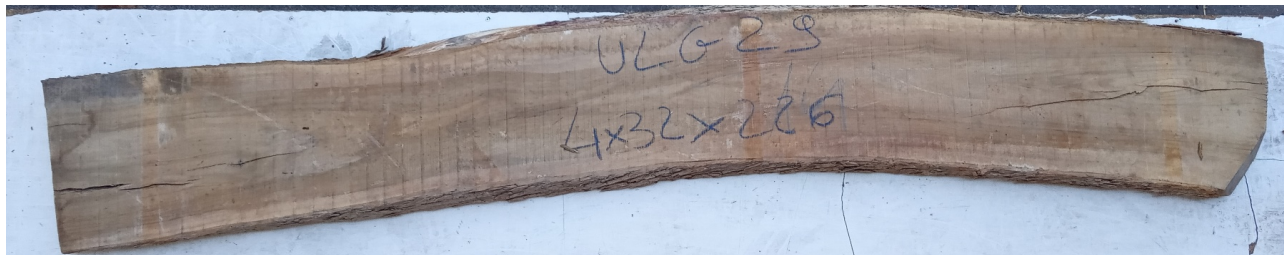

Brico Legno Store

Tecno Wood
Via Ettore D'Amore

Tavola legno di Ulivo Non Refilato Grezzo mm 40 x 320 x 2260

Tavola in Ulivo grezzo non refilato. All'interno foto più dettagliate di questa tavola, fornita non refilata con finitura grezza con possibilità di piallatura su entrambe le facce. Pezzo unico disponibile.

Descrizione Tavola in legno massello di **Ulivo** grezzo

Nelle foto al lato il pezzo oggetto di questa vendita, fotografato su entrambe le facce.

Dimensioni:

mm 40 x 320 x 2260

Pezzo unico disponibile

Dal menù a tendina è possibile acquistare la tavola anche piallata sulle 2 facce, lo spessore si ridurrà di circa 10/12 mm.

CARATTERISTICHE:

Descrizione generale: durame di colore giallo bruno con striature più chiare e variegate anche di colore più scuro.

Impieghi: mobili massicci e impiallacciati, arredamento di banche e uffici come ad esempio mensole, piani tavolo e parquet, ma anche taglieri e orologi e altri oggetti d'intaglio, come strumenti musicali a fiato dato l'alto livello di risonanza acustica.