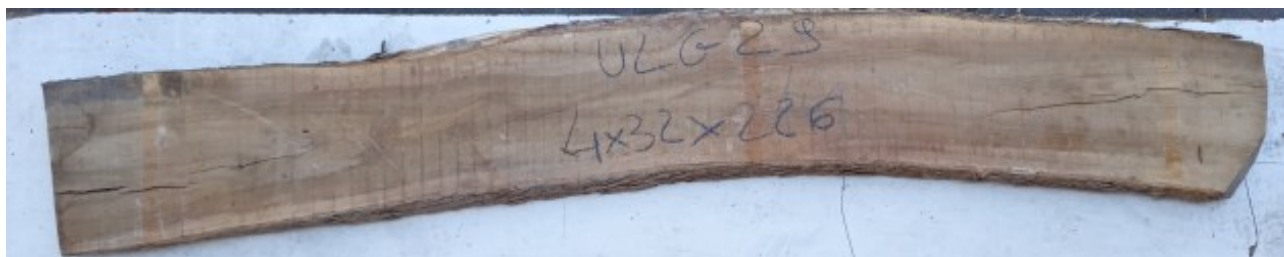

Brico Legno Store

Tecno Wood
Via Ettore D'Amore

Tavola legno di Ulivo Non Refilato Grezzo mm 40 x 320 x 2260

Tavola in Ulivo grezzo non refilato. All'interno foto più dettagliate di questa tavola, fornita non refilata con finitura grezza con possibilità di piallatura su entrambe le facce. Pezzo unico disponibile.

Descrizione Tavola in legno massello di **Ulivo** grezzo

Nelle foto al lato il pezzo oggetto di questa vendita, fotografato su entrambe le facce.

Dimensioni:

mm 40 x 320 x 2260

Pezzo unico disponibile

Dal menù a tendina è possibile acquistare la tavola anche piallata sulle 2 facce, lo spessore si ridurrà di circa 10/12 mm.

CARATTERISTICHE:

Descrizione generale: durame di colore giallo bruno con striature più chiare e variegate anche di colore più scuro.

Impieghi: mobili massicci e impiallacciati, arredamento di banche e uffici come ad esempio mensole, piani tavolo e parquet, ma anche taglieri e orologi e altri oggetti d'intaglio, come strumenti musicali a fiato dato l'alto livello di risonanza acustica.