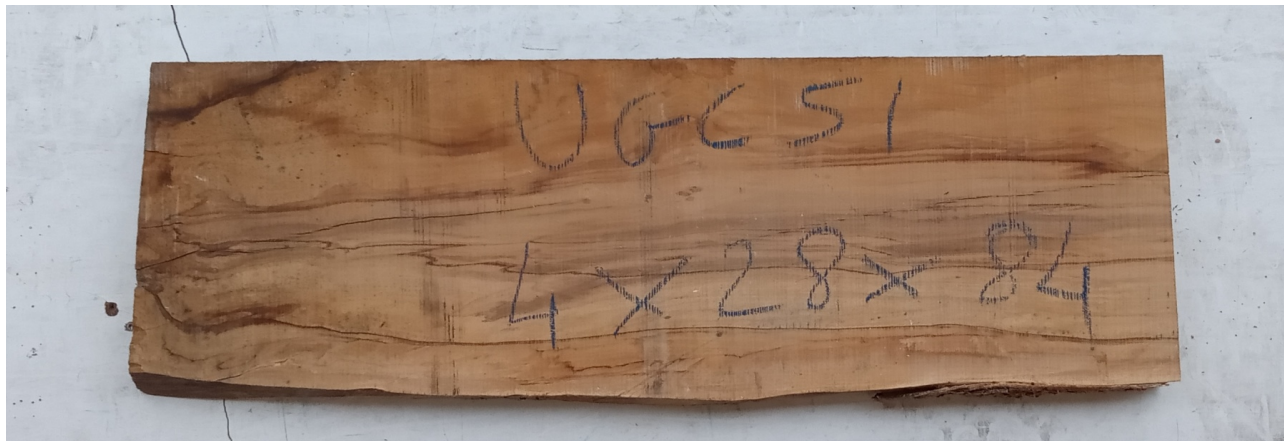

## Tavola legno di Ulivo Non Refilato Grezzo mm 40 x 280 x 840

Tavola in Ulivo grezzo non refilato. All'interno foto più dettagliate di questa tavola, fornita non refilata con finitura grezza con possibilità di piallatura su entrambe le facce. Pezzo unico disponibile.

Descrizione

Tavola in legno massello di **Ulivo** grezzo

## **Pezzo unico disponibile**

Dal menù a tendina è possibile acquistare la tavola anche piallata sulle 2 facce, lo spessore si ridurrà di circa 10/12 mm.

Si precisa che la misurazione viene prelevata verso il centro della tavola mediando la larghezza di entrambi i lati.

## **CARATTERISTICHE:**

**Descrizione generale:** durame di colore giallo bruno con striature più chiare e variegata anche di colore più scuro.

**Impieghi:** mobili massicci e impiallacciati, arredamento di banche e uffici come ad esempio mensole, piani tavolo e parquet, ma anche taglieri e orologi e altri oggetti d'intaglio, come strumenti musicali a fiato dato l'alto livello di risonanza acustica.