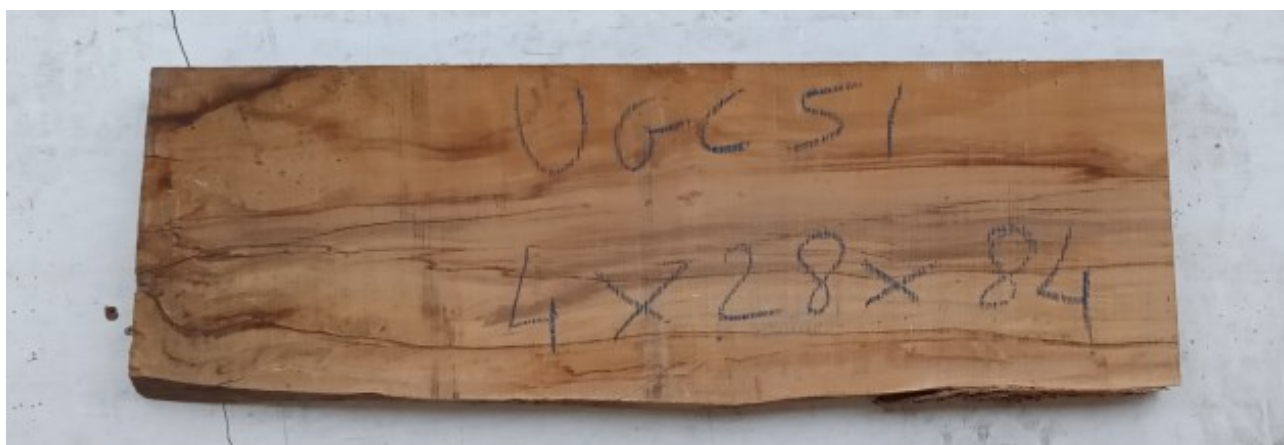

## Tavola legno di Ulivo Non Refilato Grezzo mm 40 x 280 x 840

Tavola in Ulivo grezzo non refilato. All'interno foto più dettagliate di questa tavola, fornita non refilata con finitura grezza con possibilità di piallatura su entrambe le facce. Pezzo unico disponibile.

Descrizione

Tavola in legno massello di **Ulivo** grezzo

## **CARATTERISTICHE:**

**Descrizione generale:** durame di colore giallo bruno con striature più chiare e variegata anche di colore più scuro.

**Impieghi:** mobili massicci e impiallacciati, arredamento di banche e uffici come ad esempio mensole, piani tavolo e parquet, ma anche taglieri e orologi e altri oggetti d'intaglio, come strumenti musicali a fiato dato l'alto livello di risonanza acustica.