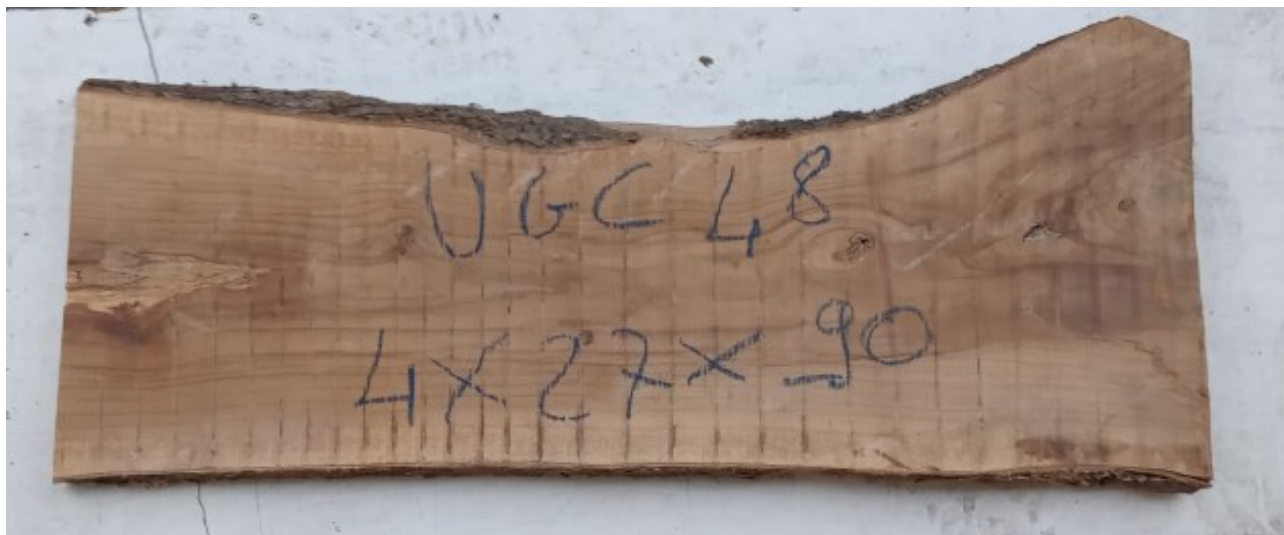

# Brico Legno Store

Tecno Wood  
Via Ettore D'Amore

## Tavola legno di Ulivo Non Refilato Grezzo mm 40 x 270 x 900

Tavola in Ulivo grezzo non refilato. All'interno foto più dettagliate di questa tavola, fornita non refilata con finitura grezza con possibilità di piallatura su entrambe le facce. Pezzo unico disponibile.

# Brico Legno Store

Tecno Wood  
Via Ettore D'Amore

---

Descrizione                      Tavola in legno massello di **Ulivo** grezzo

Nelle foto al lato il pezzo oggetto di questa vendita, fotografato su entrambe le facce.

## **Dimensioni:**

mm 40 x 270 x 900