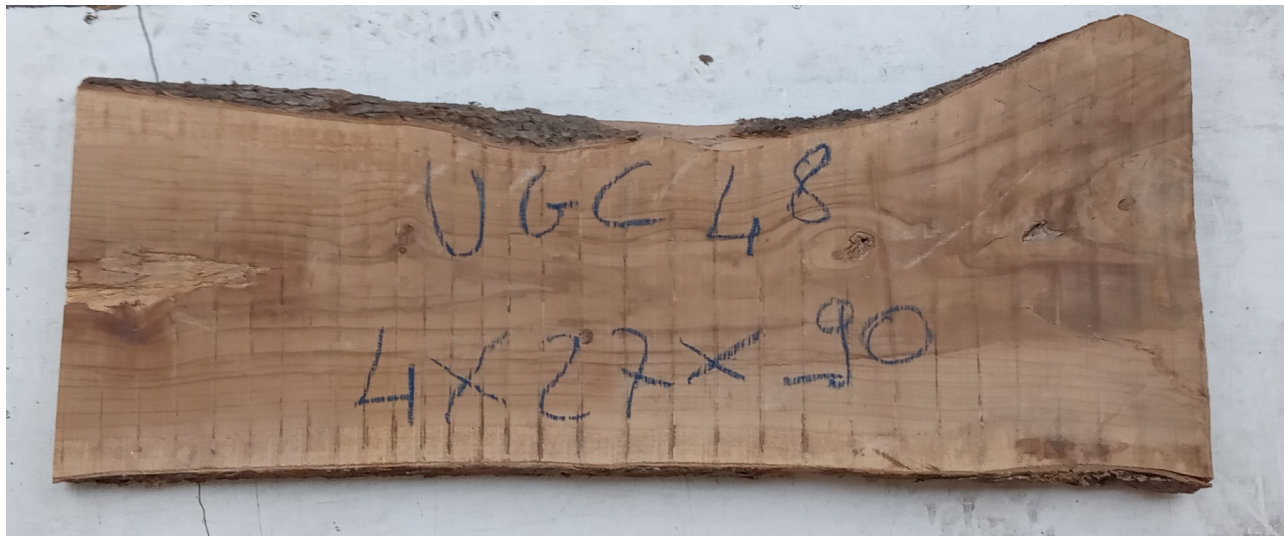

# Brico Legno Store

Tecno Wood  
Via Ettore D'Amore

## Tavola legno di Ulivo Non Refilato Grezzo mm 40 x 270 x 900

Tavola in Ulivo grezzo non refilato. All'interno foto più dettagliate di questa tavola, fornita non refilata con finitura grezza con possibilità di piallatura su entrambe le facce. Pezzo unico disponibile.

# Brico Legno Store

Tecno Wood  
Via Ettore D'Amore

---

Descrizione                      Tavola in legno massello di **Ulivo** grezzo

Nelle foto al lato il pezzo oggetto di questa vendita, fotografato su entrambe le facce.

## **Dimensioni:**

mm 40 x 270 x 900