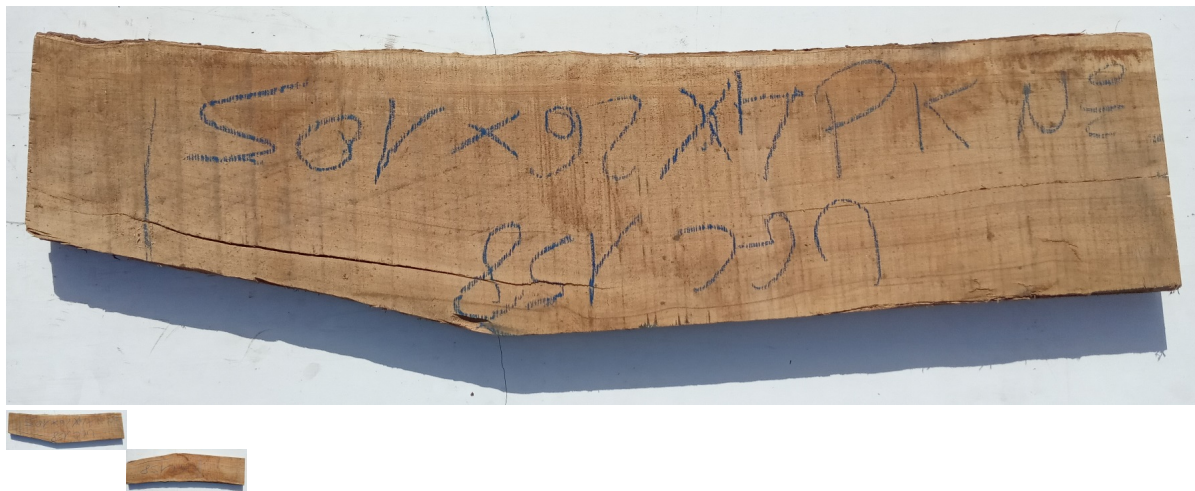

Tavola legno di Ulivo Non Refilato Grezzo mm 40 x 260 x 1050

Tavola in Ulivo grezzo non refilato. All'interno foto più dettagliate di questa tavola, fornita non refilata con finitura grezza con possibilità di piallatura su entrambe le facce. Pezzo unico disponibile.

Di solito spedito in 3-5 giorni

[Fai una domanda su questo prodotto](#)

Descrizione

Tavola in legno massello di **Ulivo** grezzo segato Maggio 2022

Nelle foto al lato il pezzo oggetto di questa vendita, fotografato su entrambe le facce.

Dimensioni:

mm 40 x 260 x 1050

Pezzo unico disponibile

Dal menù a tendina è possibile acquistare la tavola anche piallata sulle 2 facce, lo spessore si ridurrà di circa 10/12 mm.

Si precisa che la misurazione viene prelevata verso il centro della tavola mediando la larghezza di entrambi i lati.

Tolleranza sulle dimensioni come per legge.

CARATTERISTICHE:

Descrizione generale: durame di colore giallo bruno con striature più chiare e variegata anche di colore più scuro.

Impieghi: mobili massicci e impiallacciati, arredamento di banche e uffici come ad esempio mensole, piani tavolo e parquet, ma anche taglieri e orologi e altri oggetti d'intaglio, come strumenti musicali a fiato dato l'alto livello di risonanza acustica.