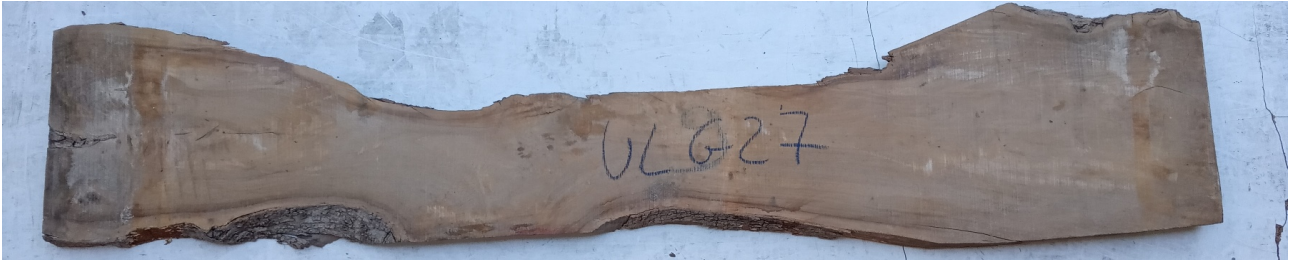

Brico Legno Store

Tecno Wood
Via Ettore D'Amore

Tavola legno di Ulivo Non Refilato Grezzo mm 40 x 250 x 2200

Tavola in Ulivo grezzo non refilato. All'interno foto più dettagliate di questa tavola, fornita non refilata con finitura grezza con possibilità di piallatura su entrambe le facce. Pezzo unico disponibile.

Descrizione Tavola in legno massello di **Ulivo** grezzo

Nelle foto al lato il pezzo oggetto di questa vendita, fotografato su entrambe le facce.

Dimensioni:

mm 40 x 250 x 2200

Pezzo unico disponibile

Dal menù a tendina è possibile acquistare la tavola anche piallata sulle 2 facce, lo spessore si ridurrà di circa 10/12 mm.

CARATTERISTICHE:

Descrizione generale: durame di colore giallo bruno con striature più chiare e variegata anche di colore più scuro.

Impieghi: mobili massicci e impiallacciati, arredamento di banche e uffici come ad esempio mensole, piani tavolo e parquet, ma anche taglieri e orologi e altri oggetti d'intaglio, come strumenti musicali a fiato dato l'alto livello di risonanza acustica.