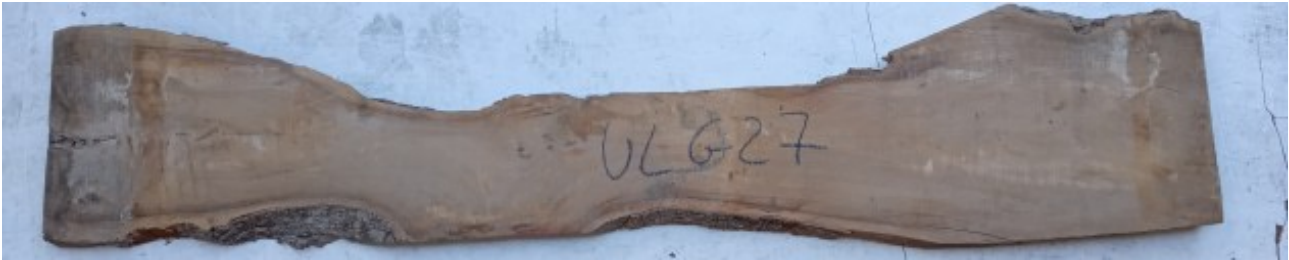

Brico Legno Store

Tecno Wood
Via Ettore D'Amore

Tavola legno di Ulivo Non Refilato Grezzo mm 40 x 250 x 2200

Tavola in Ulivo grezzo non refilato. All'interno foto più dettagliate di questa tavola, fornita non refilata con finitura grezza con possibilità di piallatura su entrambe le facce. Pezzo unico disponibile.

Descrizione Tavola in legno massello di **Ulivo** grezzo

Nelle foto al lato il pezzo oggetto di questa vendita, fotografato su entrambe le facce.

Dimensioni:

mm 40 x 250 x 2200

Pezzo unico disponibile

Dal menù a tendina è possibile acquistare la tavola anche piallata sulle 2 facce, lo spessore si ridurrà di circa 10/12 mm.

CARATTERISTICHE:

Descrizione generale: durame di colore giallo bruno con striature più chiare e variegata anche di colore più scuro.

Impieghi: mobili massicci e impiallacciati, arredamento di banche e uffici come ad esempio mensole, piani tavolo e parquet, ma anche taglieri e orologi e altri oggetti d'intaglio, come strumenti musicali a fiato dato l'alto livello di risonanza acustica.