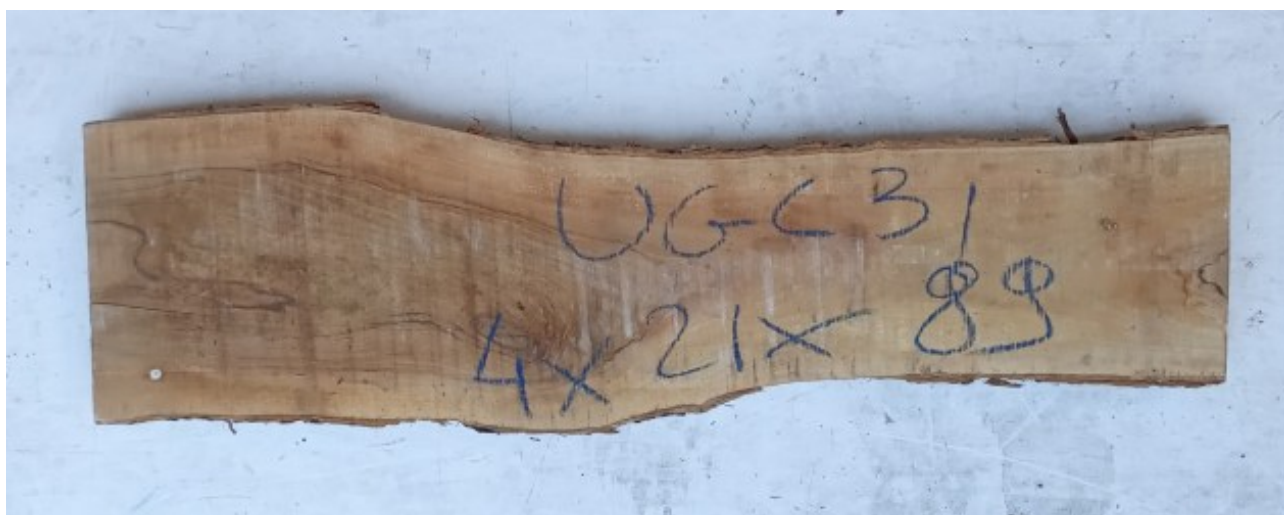

## Tavola legno di Ulivo Non Refilato Grezzo mm 40 x 210 x 890

Tavola in Ulivo grezzo non refilato. All'interno foto più dettagliate di questa tavola, fornita non refilata con finitura grezza con possibilità di piallatura su entrambe le facce. Pezzo unico disponibile.

# Brico Legno Store

Tecno Wood  
Via Ettore D'Amore

---

Descrizione Tavola in legno massello di **Ulivo** grezzo

Nelle foto al lato il pezzo oggetto di questa vendita, fotografato su entrambe le facce.

### **Dimensioni:**

mm 40 x 210 x 890

### **Pezzo unico disponibile**

Dal menù a tendina è possibile acquistare la tavola anche piallata sulle 2 facce, lo spessore si ridurrà di circa 10/12 mm.

Si precisa che la misurazione viene prelevata verso il centro della tavola mediando la larghezza di entrambi i lati.