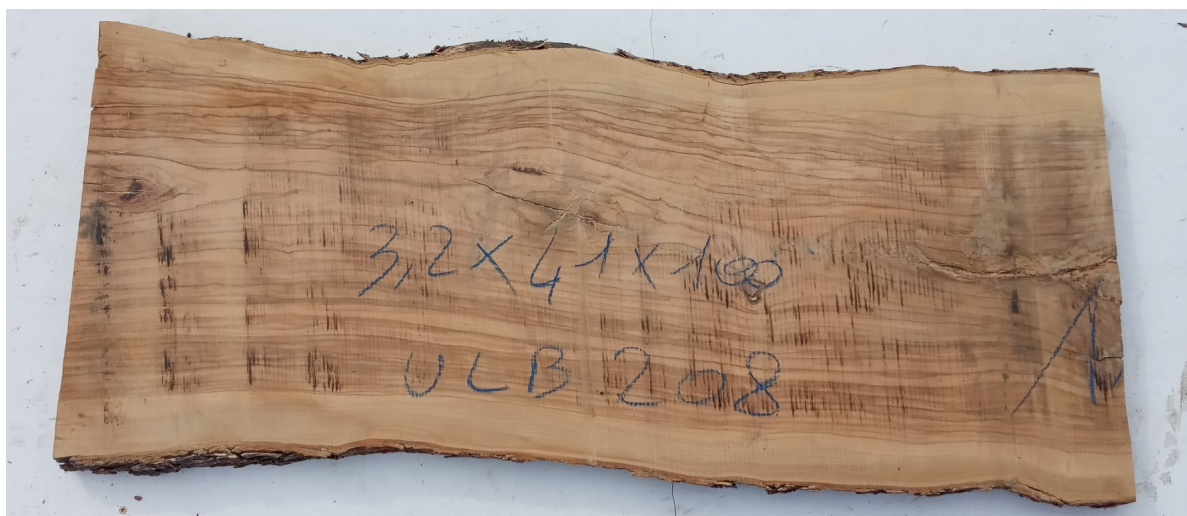

Tavola legno di Ulivo Non Refilato Grezzo mm 32 x 410 x 1000

Tavola in Ulivo grezzo non refilato. All'interno foto più dettagliate di questa tavola, fornita non refilata con finitura grezza con possibilità di piallatura su entrambe le facce. Pezzo unico disponibile.

Di solito spedito in 3-5 giorni

[Fai una domanda su questo prodotto](#)

Descrizione

Tavola in legno massello di **Ulivo** grezzo
segato a Maggio 2022

Nelle foto al lato il pezzo oggetto di questa vendita, fotografato su entrambe le facce.

Dimensioni:

mm 32 x 410 x 1000

Pezzo unico disponibile

Dal menù a tendina è possibile acquistare la tavola anche piallata sulle 2 facce, lo spessore si ridurrà di circa 10/12 mm.

Si precisa che la misurazione viene prelevata verso il centro della tavola mediando la larghezza di entrambi i lati.

Tolleranza sulle dimensioni come per legge.

CARATTERISTICHE:

Descrizione generale: durame di colore giallo bruno con striature più chiare e variegata anche di colore più scuro.

Impieghi: mobili massicci e impiallacciati, arredamento di banche e uffici come ad esempio mensole, piani tavolo e parquet, ma anche taglieri e orologi e altri oggetti d'intaglio, come strumenti musicali a fiato dato l'alto livello di risonanza acustica.