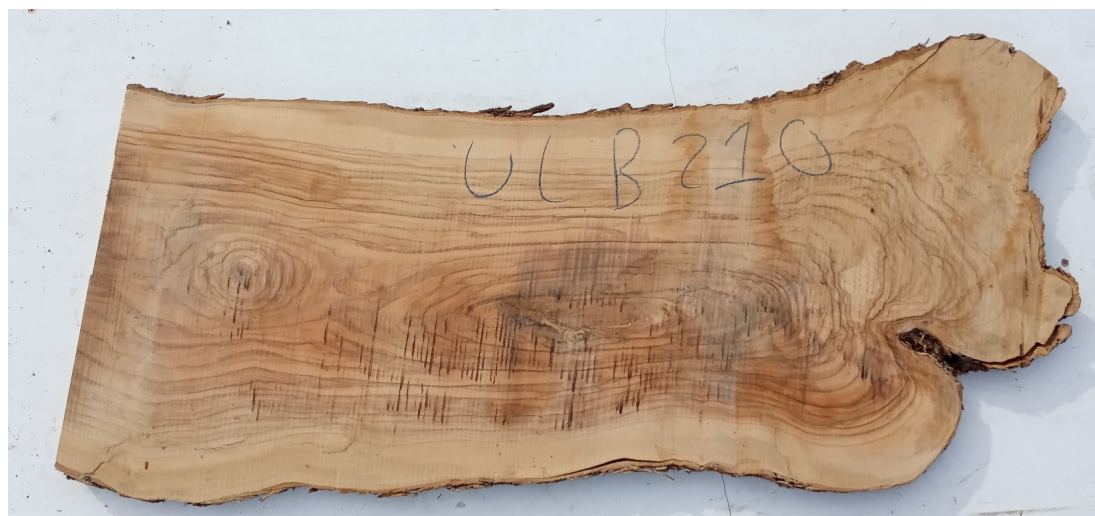

Tavola legno di Ulivo Non Refilato Grezzo mm 32 x 380 x 950

Tavola in Ulivo grezzo non refilato. All'interno foto più dettagliate di questa tavola, fornita non refilata con finitura grezza con possibilità di piallatura su entrambe le facce. Pezzo unico disponibile.

Di solito spedito in 3-5 giorni

[Fai una domanda su questo prodotto](#)

Descrizione

Tavola in legno massello di **Ulivo** grezzo
segato a Maggio 2022

Nelle foto al lato il pezzo oggetto di questa vendita, fotografato su entrambe le facce.

Dimensioni:

mm 32 x 380 x 950

Pezzo unico disponibile

Dal menù a tendina è possibile acquistare la tavola anche piallata sulle 2 facce, lo spessore si ridurrà di circa 10/12 mm.

Si precisa che la misurazione viene prelevata verso il centro della tavola mediando la larghezza di entrambi i lati.

Tolleranza sulle dimensioni come per legge.

CARATTERISTICHE:

Descrizione generale: durame di colore giallo bruno con striature più chiare e variegata anche di colore più scuro.

Impieghi: mobili massicci e impiallacciati, arredamento di banche e uffici come ad esempio mensole, piani tavolo e parquet, ma anche taglieri e orologi e altri oggetti d'intaglio, come strumenti musicali a fiato dato l'alto livello di risonanza acustica.