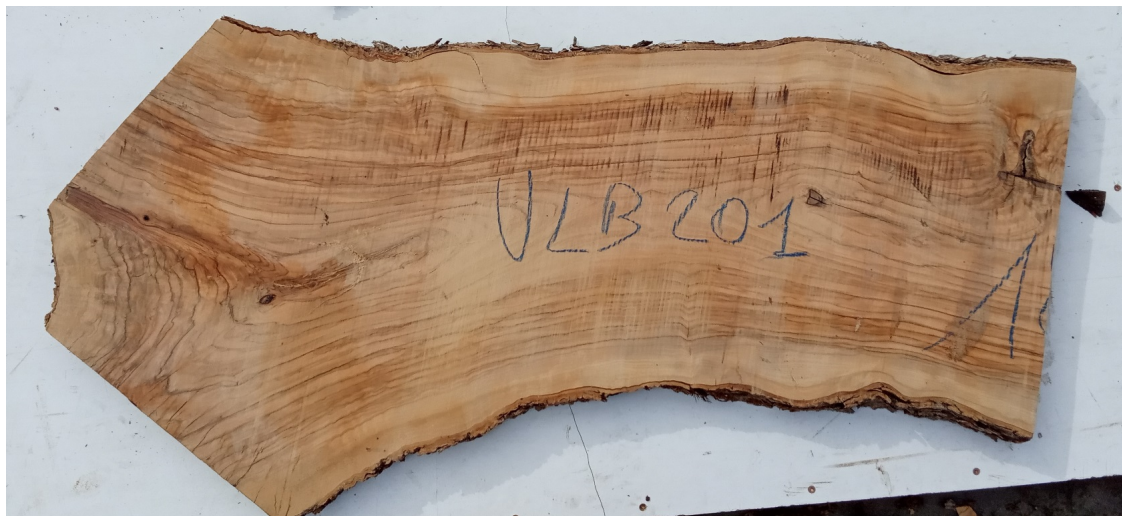

## Tavola legno di Ulivo Non Refilato Grezzo mm 32 x 360 x 980

Tavola in Ulivo grezzo non refilato. All'interno foto più dettagliate di questa tavola, fornita non refilata con finitura grezza con possibilità di piattatura su entrambe le facce. Pezzo unico disponibile.

[Fai una domanda su questo prodotto](#)

Descrizione

Tavola in legno massello di **Ulivo** grezzo  
segato a Maggio 2022

Nelle foto al lato il pezzo oggetto di questa vendita, fotografato su entrambe le facce.

**Dimensioni:**

mm 32 x 360 x 980

**Pezzo unico disponibile**

Dal menù a tendina è possibile acquistare la tavola anche piallata sulle 2 facce, lo spessore si ridurrà di circa 10/12 mm.

Si precisa che la misurazione viene prelevata verso il centro della tavola mediando la larghezza di entrambi i lati.

Tolleranza sulle dimensioni come per legge.

**CARATTERISTICHE:**

**Descrizione generale:** durame di colore giallo bruno con striature più chiare e variegata anche di colore più scuro.

**Impieghi:** mobili massicci e impiallacciati, arredamento di banche e uffici come ad esempio mensole, piani tavolo e parquet, ma anche taglieri e orologi e altri oggetti d'intaglio, come strumenti musicali a fiato dato l'alto livello di risonanza acustica.