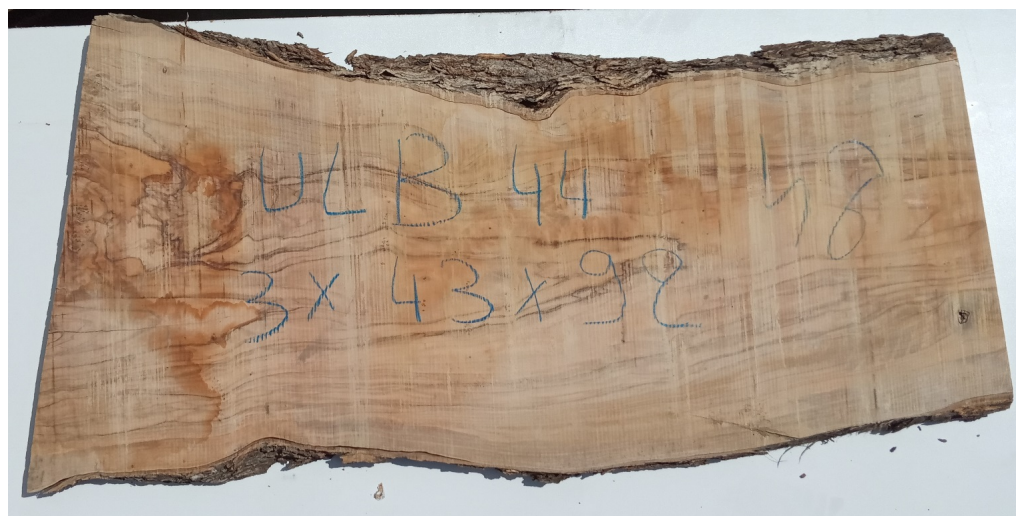

## Tavola legno di Ulivo Non Refilato Grezzo mm 30 x 430 x 920

Tavola in Ulivo grezzo non refilato. All'interno foto più dettagliate di questa tavola, fornita non refilata con finitura grezza con possibilità di piallatura su entrambe le facce. Pezzo unico disponibile.

[Fai una domanda su questo prodotto](#)

Descrizione

Tavola in legno massello di **Ulivo** grezzo  
segato a Maggio 2022

Nelle foto al lato il pezzo oggetto di questa vendita, fotografato su entrambe le facce.

**Dimensioni:**

mm 30 x 430 x 920

**Pezzo unico disponibile**

Dal menù a tendina è possibile acquistare la tavola anche piallata sulle 2 facce, lo spessore si ridurrà di circa 10/12 mm.

Si precisa che la misurazione viene prelevata verso il centro della tavola mediando la larghezza di entrambi i lati.

Tolleranza sulle dimensioni come per legge.

**CARATTERISTICHE:**

**Descrizione generale:** durame di colore giallo bruno con striature più chiare e variegata anche di colore più scuro.

**Impieghi:** mobili massicci e impiallacciati, arredamento di banche e uffici come ad esempio mensole, piani tavolo e parquet, ma anche taglieri e orologi e altri oggetti d'intaglio, come strumenti musicali a fiato dato l'alto livello di risonanza acustica.