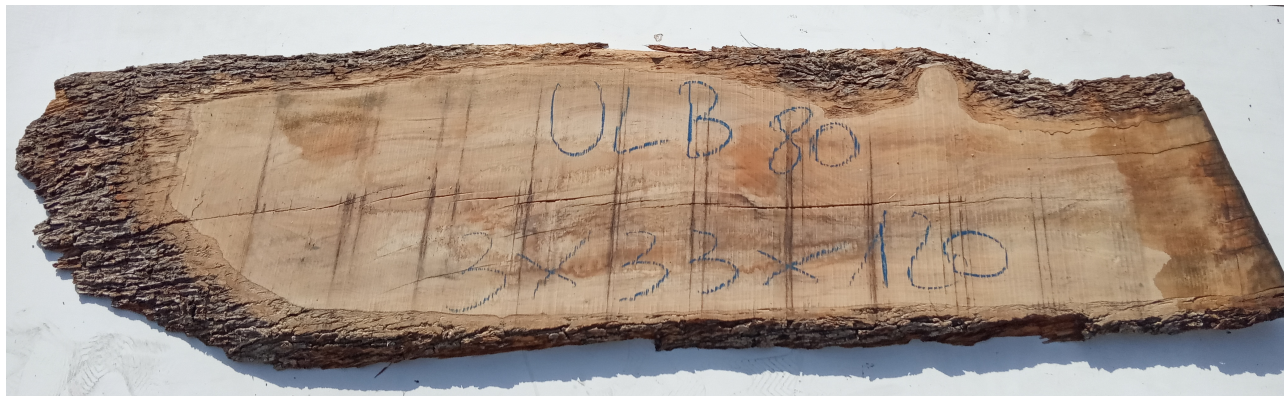

Brico Legno Store

Tecno Wood
Via Ettore D'Amore

Tavola legno di Ulivo Non Refilato Grezzo mm 30 x 330 x 1200

Tavola in Ulivo grezzo non refilato. All'interno foto più dettagliate di questa tavola, fornita non refilata con finitura grezza con possibilità di piallatura su entrambe le facce. Pezzo unico disponibile.

Descrizione

Tavola in legno massello di **Ulivo** grezzo

Nelle foto al lato il pezzo oggetto di questa vendita, fotografato su entrambe le facce.

Brico Legno Store

Tecno Wood
Via Ettore D'Amore

Dimensioni:

mm 30 x 330 x 1200

Pezzo unico disponibile

Dal menù a tendina è possibile acquistare la tavola anche piallata sulle 2 facce, lo spessore si ridurrà di circa 10/12 mm.

Si precisa che la misurazione viene prelevata verso il centro della tavola mediando la larghezza di entrambi i lati.

Tolleranza sulle dimensioni come per legge.

CARATTERISTICHE:

Descrizione generale: durame di colore giallo bruno con striature più chiare e variegata anche di colore più scuro.

Impieghi: mobili massicci e impiallacciati, arredamento di banche e uffici come ad esempio mensole, piani tavolo e parquet, ma anche taglieri e orologi e altri oggetti d'intaglio, come strumenti musicali a fiato dato l'alto livello di risonanza acustica.