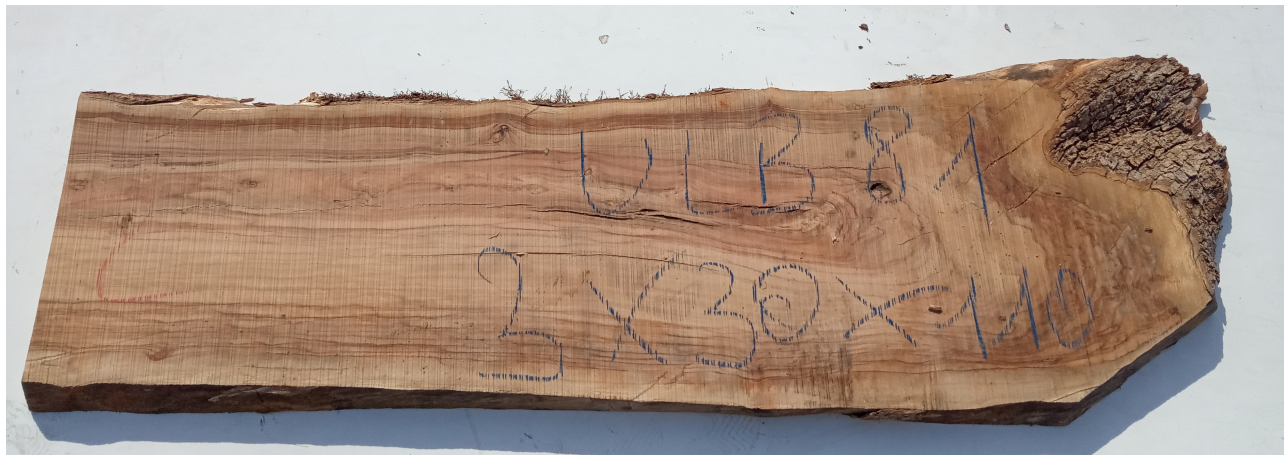

Brico Legno Store

Tecno Wood
Via Ettore D'Amore

Tavola legno di Ulivo Non Refilato Grezzo mm 30 x 300 x 1100

Tavola in Ulivo grezzo non refilato. All'interno foto più dettagliate di questa tavola, fornita non refilata con finitura grezza con possibilità di piallatura su entrambe le facce. Pezzo unico disponibile.

Descrizione

Tavola in legno massello di **Ulivo** grezzo

Brico Legno Store

Tecno Wood
Via Ettore D'Amore

Nelle foto al lato il pezzo oggetto di questa vendita, fotografato su entrambe le facce.

Dimensioni:

mm 30 x 300 x 1100

Pezzo unico disponibile

Dal menù a tendina è possibile acquistare la tavola anche piallata sulle 2 facce, lo spessore si ridurrà di circa 10/12 mm.

Si precisa che la misurazione viene prelevata verso il centro della tavola mediando la larghezza di entrambi i lati.

Tolleranza sulle dimensioni come per legge.

CARATTERISTICHE:

Descrizione generale: durame di colore giallo bruno con striature più chiare e variegata anche di colore più scuro.

Impieghi: mobili massicci e impiallacciati, arredamento di banche e uffici come ad esempio mensole, piani tavolo e parquet, ma anche taglieri e orologi e altri oggetti d'intaglio, come strumenti musicali a fiato dato l'alto livello di risonanza acustica.