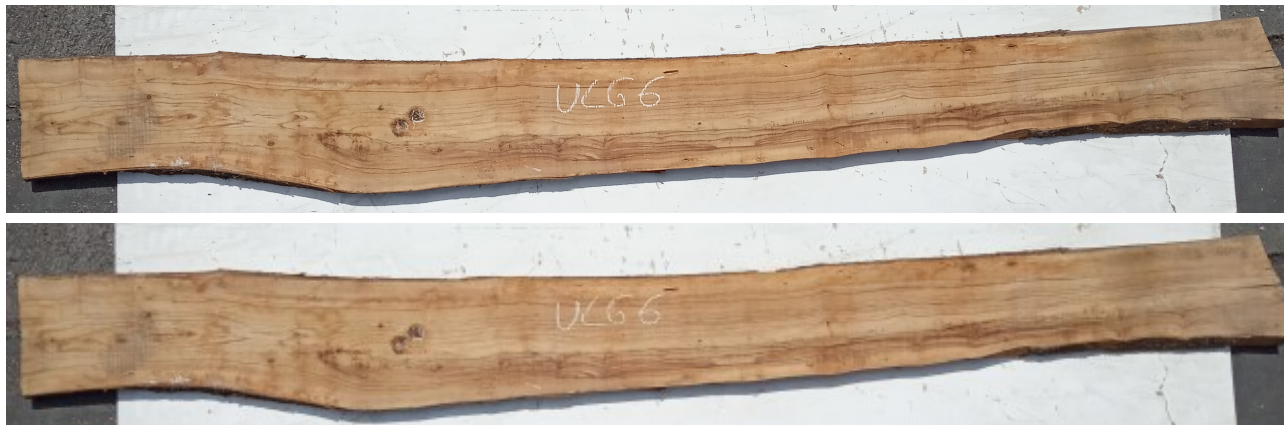

Brico Legno Store

Tecno Wood
Via Ettore D'Amore

Tavola legno di Ulivo Non Refilato Grezzo mm 30 x 220 x 2330

Tavola in Ulivo grezzo non refilato. All'interno foto più dettagliate di questa tavola, fornita non refilata con finitura grezza con possibilità di piallatura su entrambe le facce. Pezzo unico disponibile.

Descrizione Tavola in legno massello di **Ulivo** grezzo

Nelle foto al lato il pezzo oggetto di questa vendita, fotografato su entrambe le facce.

Dimensioni:

mm 30 x 220 x 2330

Pezzo unico disponibile

Dal menù a tendina è possibile acquistare la tavola anche piallata sulle 2 facce, lo spessore si ridurrà di circa 10/12 mm.

Si precisa che la misurazione viene prelevata verso il centro della tavola mediando la larghezza di entrambi i lati.

Tolleranza sulle dimensioni come per legge.

Brico Legno Store

Tecno Wood

Via Ettore D'Amore

CARATTERISTICHE:

Descrizione generale: durame di colore giallo bruno con striature più chiare e variegata anche di colore più scuro.

Impieghi: mobili massicci e impiallacciati, arredamento di banche e uffici come ad esempio mensole, piani tavolo e parquet, ma anche taglieri e orologi e altri oggetti d'intaglio, come strumenti musicali a fiato dato l'alto livello di risonanza acustica.