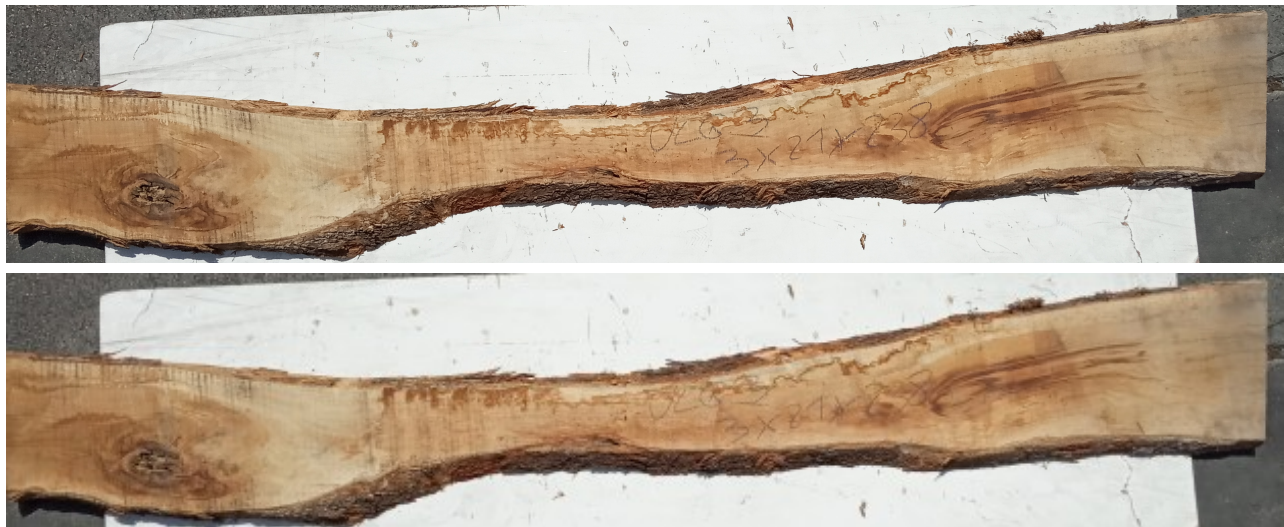

Brico Legno Store

Tecno Wood
Via Ettore D'Amore

Tavola legno di Ulivo Non Refilato Grezzo mm 30 x 210 x 2380

Tavola in Ulivo grezzo non refilato. All'interno foto più dettagliate di questa tavola, fornita non refilata con finitura grezza con possibilità di piallatura su entrambe le facce. Pezzo unico disponibile.

Descrizione Tavola in legno massello di **Ulivo** grezzo

Nelle foto al lato il pezzo oggetto di questa vendita, fotografato su entrambe le facce.

Dimensioni:

mm 30 x 210 x 2380

Pezzo unico disponibile

Dal menù a tendina è possibile acquistare la tavola anche piallata sulle 2 facce, lo spessore si ridurrà di circa 10/12 mm.

Si precisa che la misurazione viene prelevata verso il centro della tavola mediando la larghezza di entrambi i lati.

Brico Legno Store

Tecno Wood

Via Ettore D'Amore

Tolleranza sulle dimensioni come per legge.

CARATTERISTICHE:

Descrizione generale: durame di colore giallo bruno con striature più chiare e variegata anche di colore più scuro.

Impieghi: mobili massicci e impiallacciati, arredamento di banche e uffici come ad esempio mensole, piani tavolo e parquet, ma anche taglieri e orologi e altri oggetti d'intaglio, come strumenti musicali a fiato dato l'alto livello di risonanza acustica.