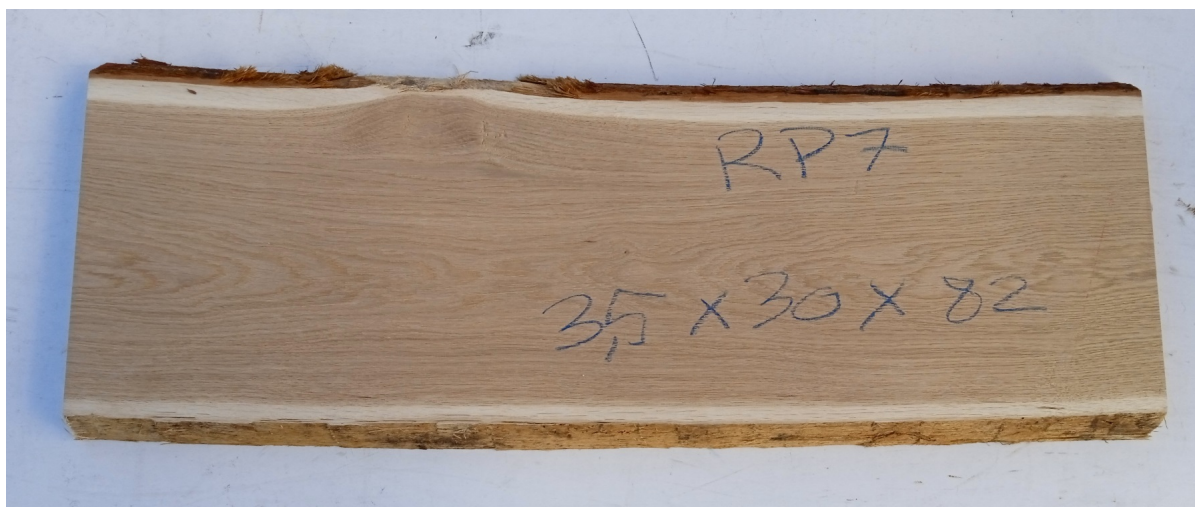

Tavola legno di Rovere Slavonia Non Refilato Piallato mm 35 x 300 x 820

Piallato sulle due facce larghe lasciando inalterati i lati con la caratteristica forma del tronco. Unico pezzo disponibile di PRIMA SCELTA. All'interno immagini più dettagliate.

Dimensioni:

mm 35 x 300 x 820

Pezzo unico disponibile

Tolleranza sulle dimensioni come per legge.

Si precisa che la misurazione viene prelevata verso il centro della tavola mediando la larghezza di entrambi i lati.

Sui lati lunghi esterni irregolari, trattandosi di alburno, la parte tenera delle tavole in rovere, si può riscontrare la presenza di piccoli forellini dovuti al tarlo. In fase di lavorazione sarà quindi necessario o asportare l'alburno, segandolo, in modo da utilizzare la parte nobile della tavola, detta durame, oppure, se si desidera lasciare a vista la parte esterna non refilata, si renderà necessario procedere con il trattamento antitarlo per sanare la tavola.

CARATTERISTICHE:

Descrizione generale: durame marrone chiaro, fibrazione da dritta a irregolare e incrociata secondo le condizioni di accrescimento. Superfici segate radialmente mostrano la caratteristica figura argentea dovuta ai larghi raggi.