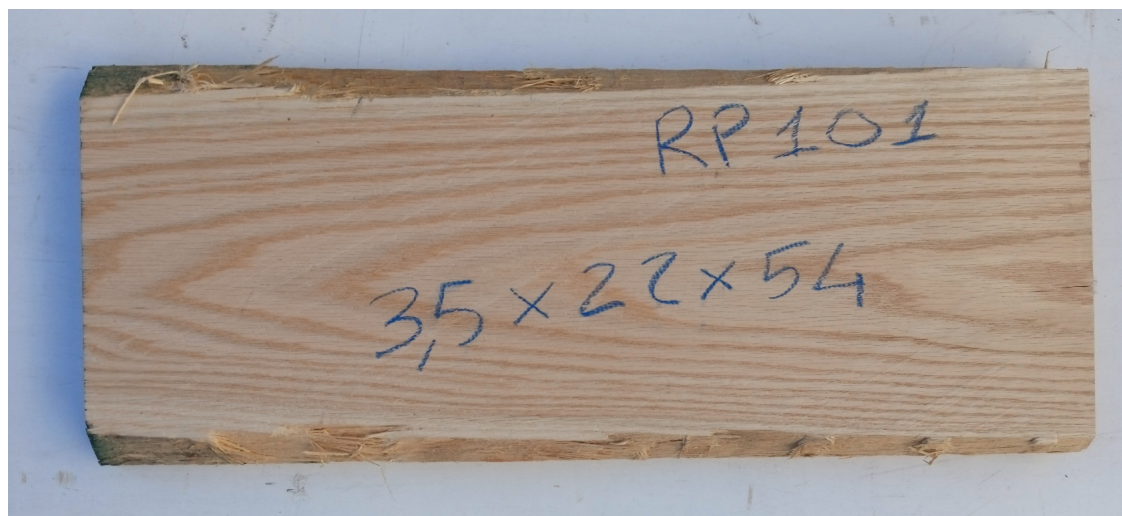

Tavola legno di Rovere Slavonia Non Refilato Piallato mm 35 x 220 x 540

Piallato sulle due facce larghe lasciando inalterati i lati con la caratteristica forma del tronco. Unico pezzo disponibile di PRIMA SCELTA. All'interno immagini più dettagliate.

Di solito spedito in 3-5 giorni

[Fai una domanda su questo prodotto](#)

Descrizione

Tavola in legno massello di **Rovere di Slavonia** 1[^] Scelta piallato

Le foto al lato identificano la tavola oggetto della vendita.

Dimensioni:

mm 35 x 220 x 540

Pezzo unico disponibile

Tolleranza sulle dimensioni come per legge.

Si precisa che la misurazione viene prelevata verso il centro della tavola mediando la larghezza di entrambi i lati.

CARATTERISTICHE:

Descrizione generale: durame marrone chiaro, fibratura da dritta a irregolare e incrociata secondo le condizioni di accrescimento. Superfici segate radialmente mostrano la caratteristica figura argentea dovuta ai larghi raggi.