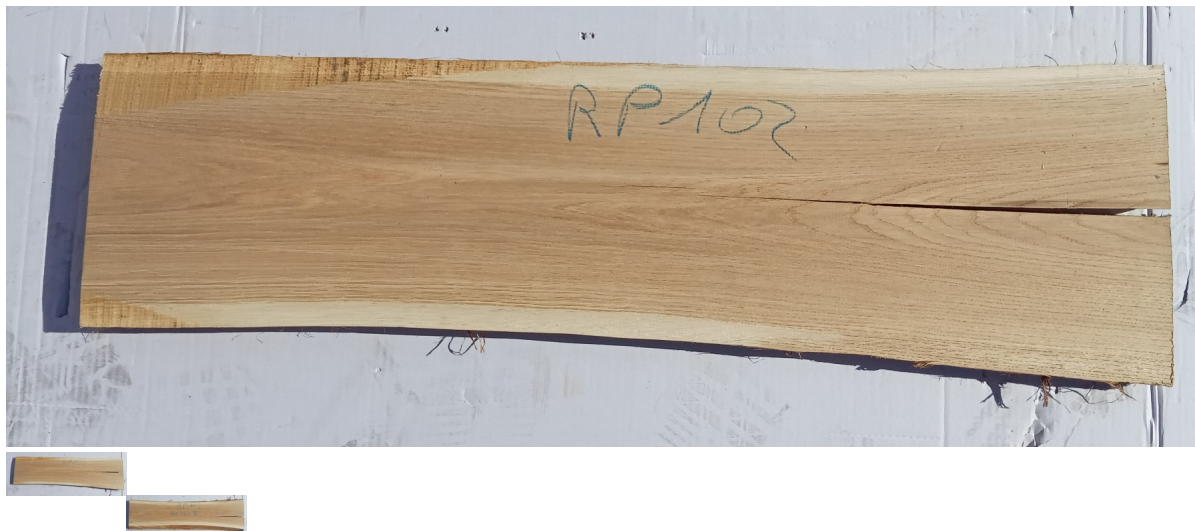

Tavola legno di Rovere Slavonia Non Refilato Piallato mm 30 x 220 x 950

Piallato sulle due facce larghe lasciando inalterati i lati con la caratteristica forma del tronco. Unico pezzo disponibile di PRIMA SCELTA. All'interno immagini più dettagliate.

Dimensioni:

mm 30 x 220 x 950

Pezzo unico disponibile

Tolleranza sulle dimensioni come per legge.

Si precisa che la misurazione viene prelevata verso il centro della tavola mediando la larghezza di entrambi i lati.

Sui lati lunghi esterni irregolari, trattandosi di alburno, la parte tenera delle tavole in rovere, si può riscontrare la presenza di piccoli forellini dovuti al tarlo. In fase di lavorazione sarà quindi necessario o asportare l'alburno, segandolo, in modo da utilizzare la parte nobile della tavola, detta durame, oppure, se si desidera lasciare a vista la parte esterna non refilata, si renderà necessario procedere con il trattamento antitarlo per sanare la tavola.

CARATTERISTICHE:

Descrizione generale: durame marrone chiaro, fibratura da dritta a irregolare e incrociata secondo le condizioni di accrescimento. Superfici segate radialmente mostrano la caratteristica figura argentea dovuta ai larghi raggi.