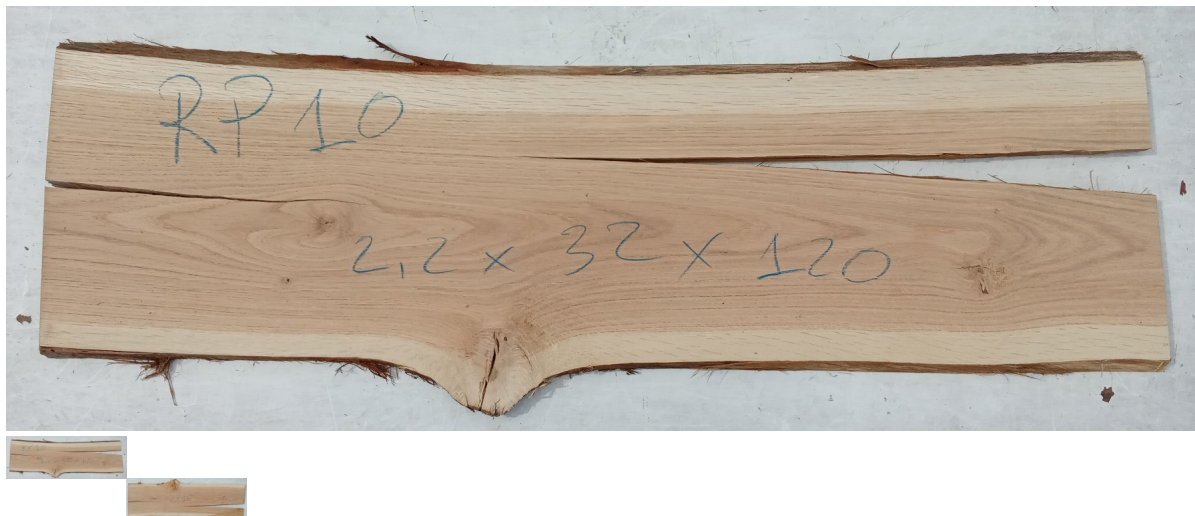

Tavola legno di Rovere Slavonia Non Refilato Piallato mm 22 x 320 x 1200

Piallato sulle due facce larghe lasciando inalterati i lati con la caratteristica forma del tronco. Unico pezzo disponibile di PRIMA SCELTA. All'interno immagini più dettagliate.

Dimensioni:

mm 22 x 320 x 1200

Pezzo unico disponibile

Tolleranza sulle dimensioni come per legge.

Si precisa che la misurazione viene prelevata verso il centro della tavola mediando la larghezza di entrambi i lati.

Sui lati lunghi esterni irregolari, trattandosi di alburno, la parte tenera delle tavole in rovere, si può riscontrare la presenza di piccoli forellini dovuti al tarlo. In fase di lavorazione sarà quindi necessario o asportare l'alburno, segandolo, in modo da utilizzare la parte nobile della tavola, detta durame, oppure, se si desidera lasciare a vista la parte esterna non refilata, si renderà necessario procedere con il trattamento antitarlo per sanare la tavola.

CARATTERISTICHE:

Descrizione generale: durame marrone chiaro, fibratura da dritta a irregolare e incrociata secondo le condizioni di accrescimento. Superfici segate radialmente mostrano la caratteristica figura argentea dovuta ai larghi raggi.