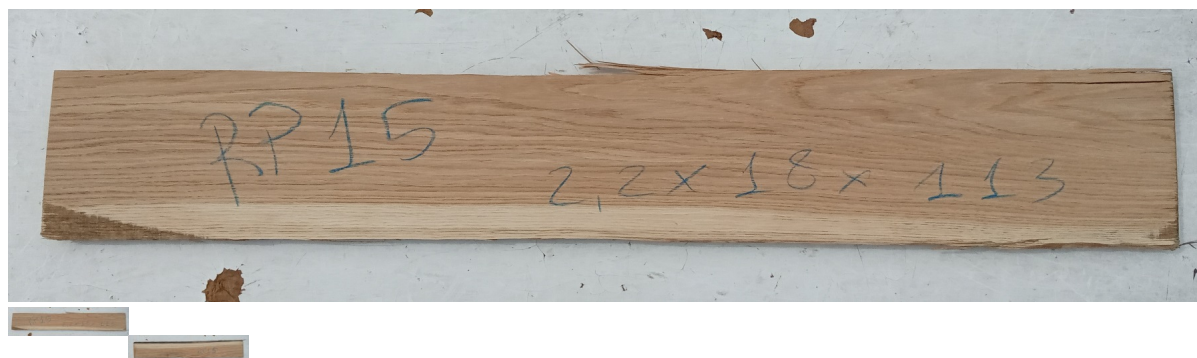

## Tavola legno di Rovere Slavonia Non Refilato Piallato mm 22 x 180 x 1130

Piallato sulle due facce larghe lasciando inalterati i lati con la caratteristica forma del tronco. Unico pezzo disponibile di PRIMA SCELTA. All'interno immagini più dettagliate.

**Dimensioni:**

mm 22 x 180 x 1130

**Pezzo unico disponibile**

Tolleranza sulle dimensioni come per legge.

Si precisa che la misurazione viene prelevata verso il centro della tavola mediando la larghezza di entrambi i lati.

Sui lati lunghi esterni irregolari, trattandosi di alburno, la parte tenera delle tavole in rovere, si può riscontrare la presenza di piccoli forellini dovuti al tarlo. In fase di lavorazione sarà quindi necessario o asportare l'alburno, segandolo, in modo da utilizzare la parte nobile della tavola, detta durame, oppure, se si desidera lasciare a vista la parte esterna non refilata, si renderà necessario procedere con il trattamento antitarlo per sanare la tavola.

## CARATTERISTICHE:

**Descrizione generale:** durame marrone chiaro, fibratura da dritta a irregolare e incrociata secondo le condizioni di accrescimento. Superfici segate radialmente mostrano la caratteristica figura argentea dovuta ai larghi raggi.