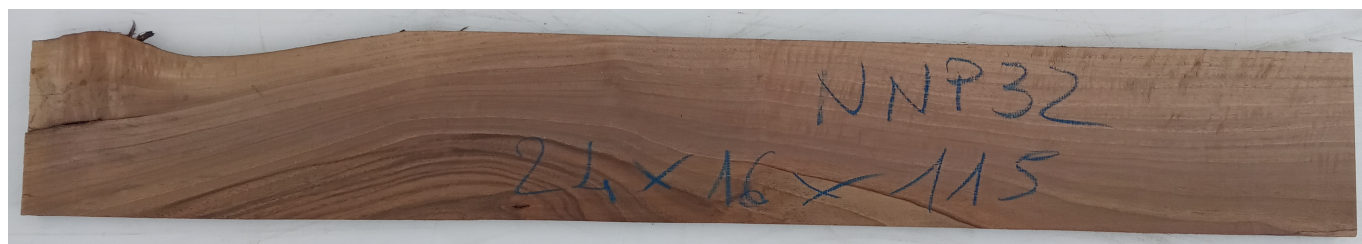

Tavola legno di Noce Nazionale Non Refilato Piallato mm 24 x 160 x 1150

Legno di Noce Nazionale piallato già stagionato. Nelle foto al lato il pezzo oggetto di questa vendita, fotografato su entrambe le facce. Si precisa che la misurazione viene prelevata verso il centro della tavola mediando la larghezza di entrambi i lati. Pezzo unico disponibile.

Di solito spedito in 3-5 giorni

[Fai una domanda su questo prodotto](#)

Descrizione

Tavola in legno massello di **Noce Nazionale** piallato

Nelle foto al lato il pezzo oggetto di questa vendita, fotografato su entrambe le facce.

Dimensioni:

mm 24 x 160 x 1150 mm

Pezzo unico disponibile

Si precisa che la misurazione viene prelevata verso il centro della tavola mediando la larghezza di entrambi i lati.

Tolleranza sulle dimensioni come per legge.

CARATTERISTICHE:

Descrizione generale: durame marrone grigiastro con infiltrazioni irregolari più scure che formano strisce color fumo, alburo giallognolo nettamente differenziato; fibratura da dritta a ondulata (i pezzi di forma irregolare formano radiche piuttosto pregiate), tessitura abbastanza grossolana.