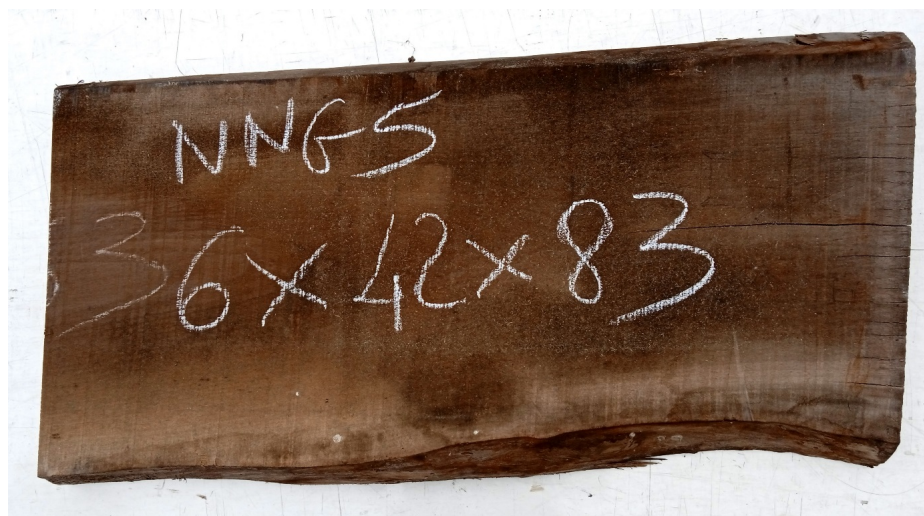

## Tavola Legno di Noce Nazionale Non Refilato Grezzo mm 60 x 420 x 830

Legno di Noce Nazionale grezzo non refilato già stagionato. Nelle foto al lato il pezzo oggetto di questa vendita, fotografato su entrambe le facce. Pezzo unico disponibile.

[Fai una domanda su questo prodotto](#)

Descrizione

Tavola in legno di **Noce Nazionale** grezzo già stagionato

Nelle foto al lato il pezzo oggetto di questa vendita, fotografato su entrambe le facce.

### **Pezzo unico disponibile**

Si precisa che la misurazione viene prelevata verso il centro della tavola mediando la larghezza di entrambi i lati.

Dal menù a tendina è possibile acquistare la tavola anche piallata sulle 2 facce, lo spessore si ridurrà di circa 10/12 mm.

### **CARATTERISTICHE:**

**Descrizione generale:** durame marrone grigiastro con infiltrazioni irregolari più scure che formano strisce color fumo, alborno giallognolo nettamente differenziato; fibratura da dritta a ondulata (i pezzi di forma irregolare formano radiche piuttosto pregiate), tessitura abbastanza grossolana.