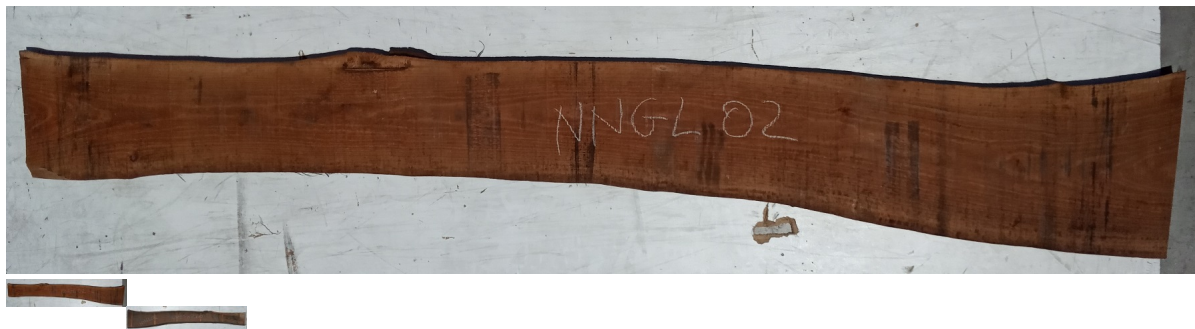

## Tavola Legno di Noce Nazionale Non Refilato Grezzo mm 40 x 250 x 2600

Legno di Noce Nazionale grezzo già stagionato. Nelle foto al lato il pezzo oggetto di questa vendita, fotografato su entrambe le facce. Si precisa che la misurazione viene prelevata verso il centro della tavola mediando la larghezza di entrambi i lati. Pezzo unico disponibile.

Di solito spedito in 3-5 giorni

[Fai una domanda su questo prodotto](#)

Descrizione

Tavola in legno di **Noce Nazionale** grezzo già stagionato

Nelle foto al lato il pezzo oggetto di questa vendita, fotografato su entrambe le facce.

**Dimensioni:**

mm 40 x 250 x 2600

**Pezzo unico disponibile**

Si precisa che la misurazione viene prelevata verso il centro della tavola mediando la larghezza di entrambi i lati.

Dal menù a tendina è possibile acquistare la tavola anche piallata sulle 2 facce, lo spessore si ridurrà di circa 10/12 mm.

## CARATTERISTICHE:

**Descrizione generale:** durame marrone grigiastro con infiltrazioni irregolari più scure che formano strisce color fumo, alborno giallognolo nettamente differenziato; fibratura da dritta a ondulata (i pezzi di forma irregolare formano radiche piuttosto pregiate), tessitura abbastanza grossolana.