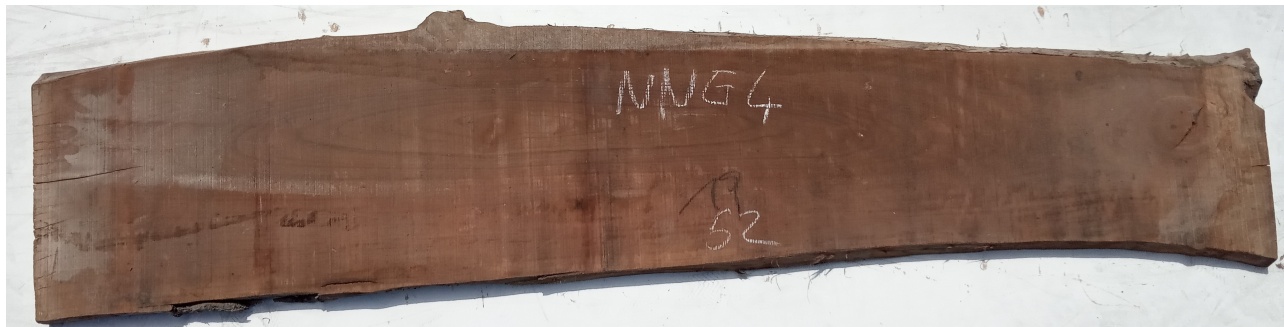

Brico Legno Store

Tecno Wood
Via Ettore D'Amore

Tavola Legno di Noce Nazionale Non Refilato Grezzo mm 40 x 340 x 1760

All'interno foto più dettagliate di questa tavola, fornita grezza non refilata. Legno di Noce Nazionale grezzo già stagionato Nelle foto al lato il pezzo oggetto di questa vendita, fotografato su entrambe le facce. si precisa che la misurazione viene prelevata verso il centro della tavola mediando la larghezza di entrambi i lati. PEZZO UNICO

Descrizione Tavola in legno di Noce Nazionale grezzo già stagionato

Nelle foto al lato il pezzo oggetto di questa vendita, fotografato su entrambe le facce.

Dimensioni:

Brico Legno Store

Tecno Wood
Via Ettore D'Amore

mm 40 x 340 x 1760

Pezzo unico disponibile

Si precisa che la misurazione viene prelevata verso il centro della tavola mediando la larghezza di entrambi i lati.

Dal menù a tendina è possibile acquistarlo anche piallato sulle 2 facce, chiaramente lo spessore si ridurrà intorno ai 30 mm circa.

Tolleranza sulle dimensioni come per legge.

CARATTERISTICHE:

Descrizione generale: durame marrone grigiastro con infiltrazioni irregolari più scure che formano strisce color fumo, alburno giallognolo nettamente differenziato; fibratura da dritta a ondulata (i pezzi di forma irregolare formano radiche piuttosto pregiate), tessitura abbastanza grossolana.