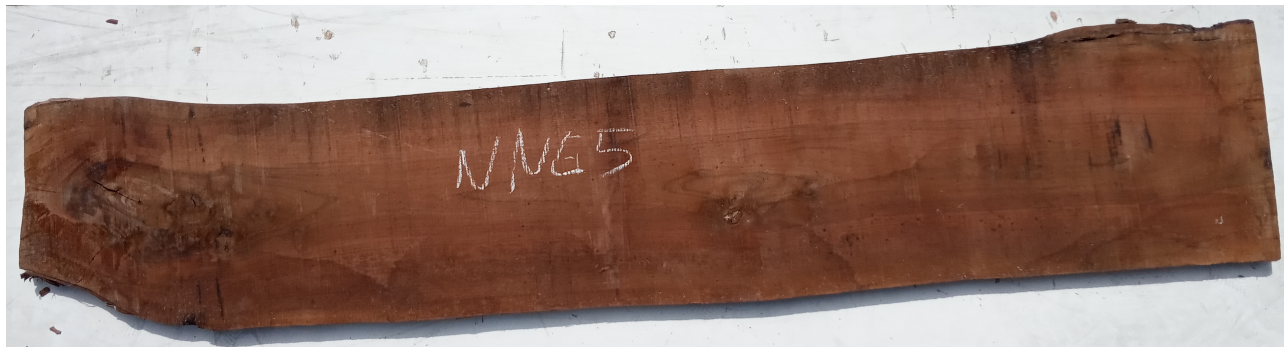

# Brico Legno Store

Tecno Wood  
Via Ettore D'Amore

## Tavola Legno di Noce Nazionale Non Refilato Grezzo mm 40 x 280 x 1730

All'interno foto più dettagliate di questa tavola, fornita grezza non refilata. Legno di Noce Nazionale grezzo già stagionato Nelle foto al lato il pezzo oggetto di questa vendita, fotografato su entrambe le facce. si precisa che la misurazione viene prelevata verso il centro della tavola mediando la larghezza di entrambi i lati. PEZZO UNICO

Descrizione Tavola in legno di Noce Nazionale grezzo già stagionato

Nelle foto al lato il pezzo oggetto di questa vendita, fotografato su entrambe le facce.

## **CARATTERISTICHE:**

**Descrizione generale:** durame marrone grigiastro con infiltrazioni irregolari più scure che formano strisce color fumo, alburno giallognolo nettamente differenziato; fibratura da dritta a ondulata (i pezzi di forma irregolare formano radici piuttosto pregiate), tessitura abbastanza grossolana.